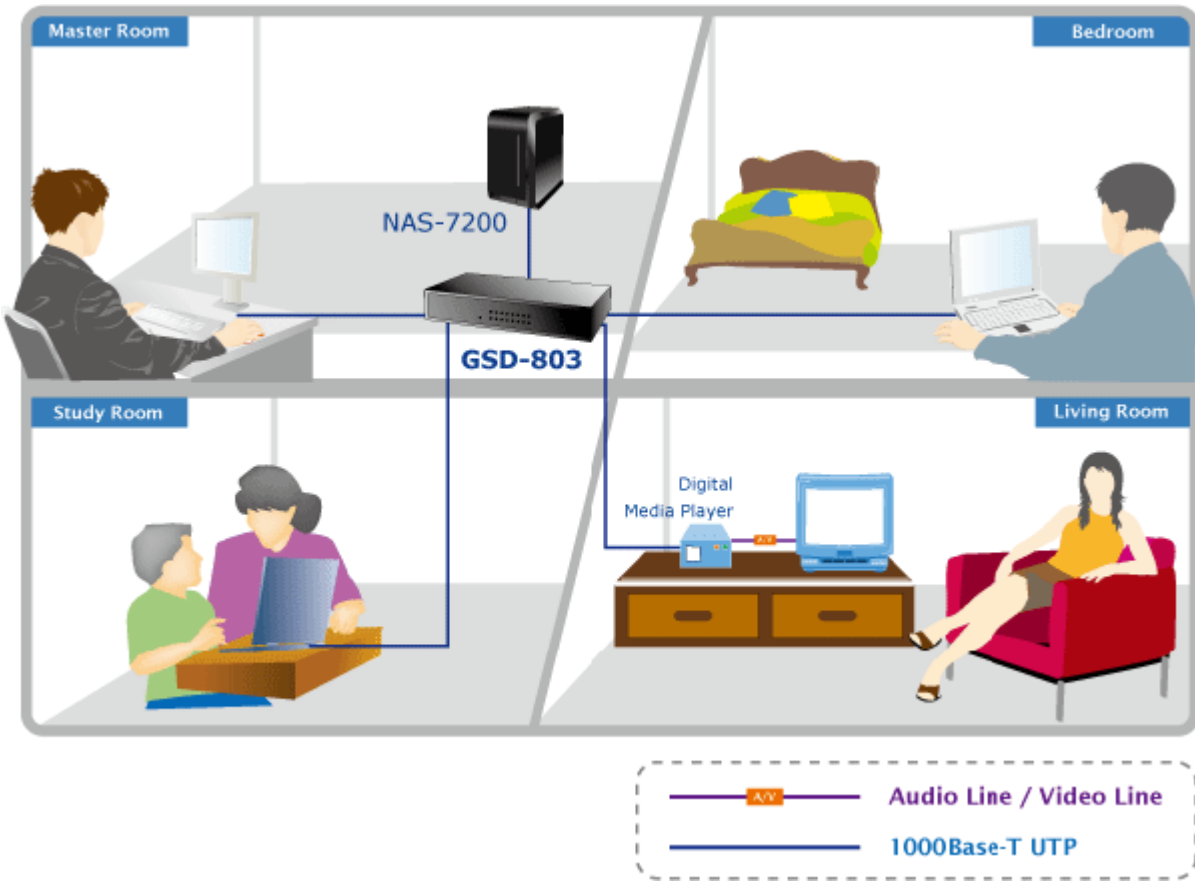

Gigabitové přepínače v miniaturním provedení pro stolní použití. Mají plnou propustnost, jsou neblokující, vybaveny architekturou Store and Forward. Rozměry jejich kovových skříněk dovolují jejich umístění do malých 10" rozvaděčů či nenápadné uložení kdekoliv.

ZÁKLADNÍ SPECIFIKACE

Fyzické vlastnosti:

Porty: 8 x RJ-45 10/100/1000BASE-T

Paměť: 4k MAC adres

Propustnost: sběrnice 16 Gbps, provozně 11,9 Mpps (64B)

Podpora přenosu: JumboFrame 9KB

Provedení: desktop

Napájení: externí zdroj 5V DC, celkový příkon do 3,4W

Ochrana: bez ochrany

Provozní teplota: 0 - 50°C

Rozměry: 155 x 86 x 26 mm

Hmotnost: 348 g

Intelligent Power Savings

Power Saving **40%**

*Full Port link/Cable length < 20m

**Save
26,280 Watts
yearly**