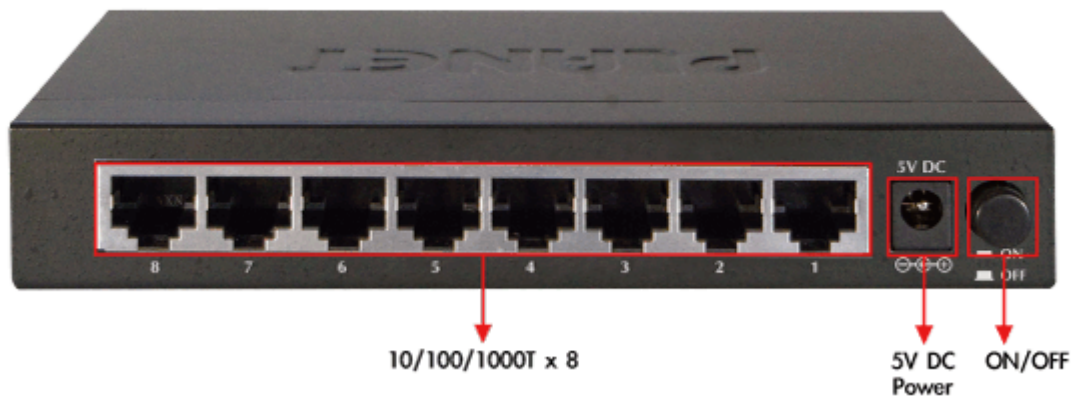

SWITCH PLANET GSD-803

Cena celkem:	733 Kč (bez DPH: 606 Kč)
Běžná cena:	806 Kč
Ušetříte:	73 Kč
Kód zboží:	NAPPNT1036
Part No.:	GSD-803
Záruka:	38 měs.
Stav:	Nové zboží

Popis

PLANET GSD-803

8portový Gigabitový desktopový přepínač. Autodetekce rychlosti a typu kabelu. Kovová skříň. Energeticky efektivní ethernet zařízení podle 802.3az (EEE) a EuP, bez ventilátorů, ext.napájení.

Gigabitové přepínače v miniaturním provedení pro stolní použití. Mají plnou propustnost, jsou neblokující, vybaveny architekturou Store and Forward. Rozměry jejich kovových skříněk dovolují jejich umístění do malých 10" rozvaděčů či nenápadné uložení kdekoliv.

ZÁKLADNÍ SPECIFIKACE

Fyzické vlastnosti:

Porty: 8 x RJ-45 10/100/1000BASE-T

Paměť: 4k MAC adres

Propustnost: sběrnice 16 Gbps, provozně 11,9 Mpps (64B)

Podpora přenosu: JumboFrame 9KB

Provedení: desktop

Napájení: externí zdroj 5V DC, celkový příkon do 3,4W

Ochrana: bez ochrany

Provozní teplota: 0 - 50°C

Rozměry: 155 x 86 x 26 mm

Hmotnost: 348 g

Intelligent Power Savings

Power Saving **40%**

*Full Port link/Cable length < 20m

**Save
26,280 Watts
yearly**