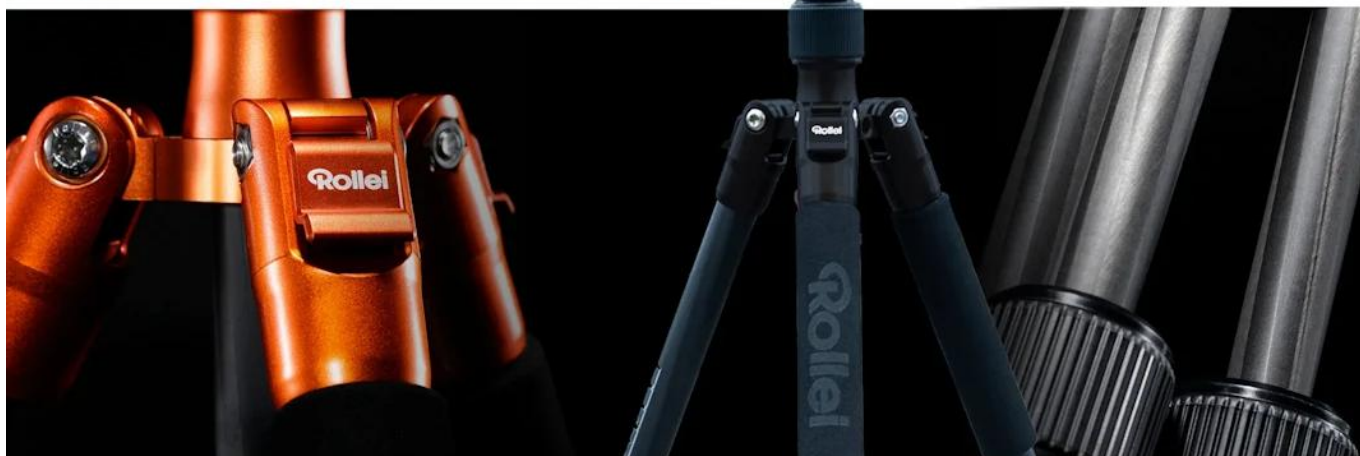

**outdoorové fotografy**, kteří nechtějí dělat kompromisy mezi hmotností a stabilitou.

**High-Tech karbon: ultralehký a tlumí vibrace**

Kvalitní, vícevrstvá **karbonová struktura** zaručuje minimální hmotnost při maximální **torzní tuhosti**. Rušivé mikrovibrace jsou účinně **absorbovány** materiálem, což zajišťuje **dokonale ostré dlouhé expozice** i při větru nebo na nestabilním povrchu.

### **Kreativní makro perspektivy & připraveno pro smartphone**

Přiblížte se opravdu blízko: **dělitelná středová tyč** se dá otočit a umožňuje extrémně nízké pohledy pro fascinující **makrosnímky**. Navíc je v balení kvalitní **držák na smartphone**, aby i vaše fotky z mobilu vypadaly profesionálně.