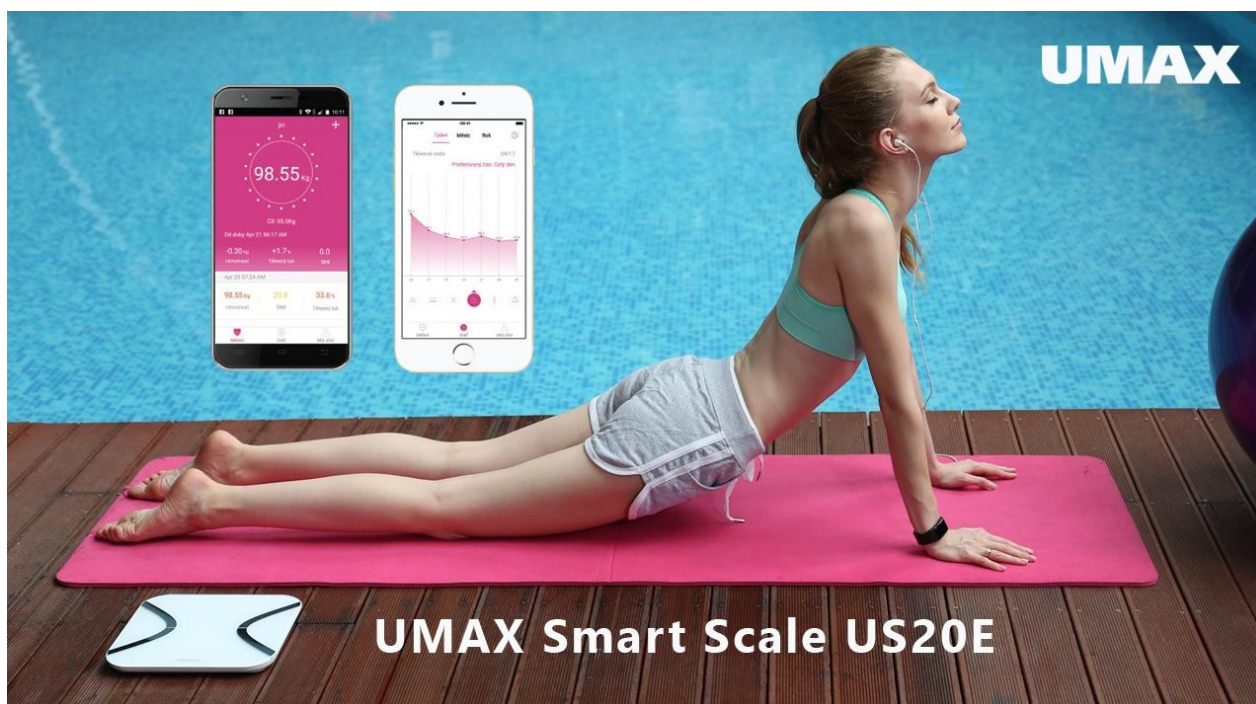

UMAX SMART SCALE US20E

Cena celkem:	599 Kč (bez DPH: 495 Kč)
Běžná cena:	659 Kč
Ušetříte:	60 Kč
Kód zboží:	ACCUMX1002
Part No.:	UB601
Záruka:	24 měs.
Stav:	Nové zboží

Popis

Chytrá váha UMAX Smart Scale US20E - změří i to, co nevidíte

UMAX Smart Scale US20E představuje zástupce nové generace chytrých osobních vah do každé moderní domácnosti. Kromě měření hmotnosti totiž umožňuje sledovat dalších **11 parametrů** vašeho těla. Díky tomu získáte **komplexní přehled** o své tělesné schránce. **Chytrá váha UMAX Smart Scale** vás jednoduše změří od hlavy až po paty a poskytne vám ucelený obrázek o vaší konstituci a tělesné kondici.

UMAX Smart Scale US20E

Chytrá váha nové generace, která využívá pokročilou technologii pro sledování hmotnosti a dalších tělesných parametrů. Smart Scale analyzuje tělesné složení **až 11 různých parametrů** a měří hmotnost prostřednictvím bioelektrické impedanční analýzy (BIA). Váha je propojena bezdrátově pomocí **Bluetooth 4.0** s mobilní aplikací **FeelFit Health Fitness Tool** v češtině, což umožňuje kontrolovat naměřená data, která potřebujete k převzetí kontroly nad vaší kondicí.