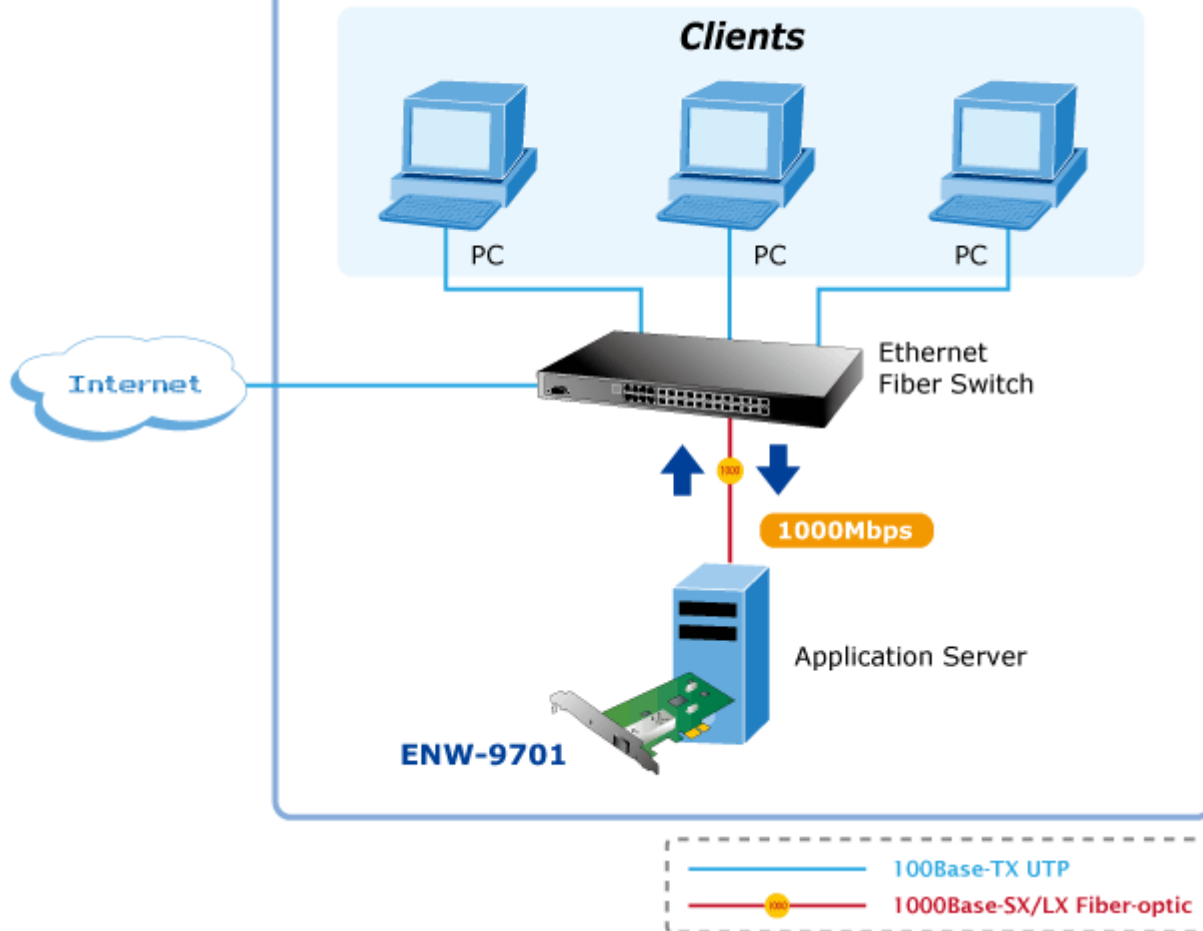

Gigabitová síťová karta 1000Base-X, SFP. PCI Express x1. Hardwarová akcelerace. Síťová karta pro optický Gigabitový Ethernet (IEEE 802.3z) dovolující okamžitou realizaci nasazení 1000Mbps přenosů v počítačové síti a na páteřních spojích mezi servery.

ZÁKLADNÍ SPECIFIKACE

Vlastnosti:

- 1000Base-X (1Gbps, IEEE802.3z), Full Duplex (1000/2000 Mbps), 100Base-TX (100Mbps, IEEE802.3u), 10Base-T (100 Mbps, IEEE802.3), Auto-
- Podpora tagování IEEE 802.1Q VLAN
- Podpora přenosu Jumbo rámců 9KB
- Hardwarová akcelerace, optimalizace na víceprocesorových stanicích RSS (Receive-side scaling), hardwarový buffer pro snížení zátěže stanice
- Hardwarová podpora protokolů IPv4 a IPv6

Rozhraní: PCI-E 1.1 x1

Rychlost: 1 Gbps

Porty: 1 x SFP

Pracovní teplota: 0°C - 65°C

Rozměry: 121,4 x 119,5 mm

Podporovaná prostředí:

Windows XP/ 2003/ 7/ 8

Linux

Mac OS X

Public/Intranet Network Access

 [Parametry](#)

 [Ostatní download](#)