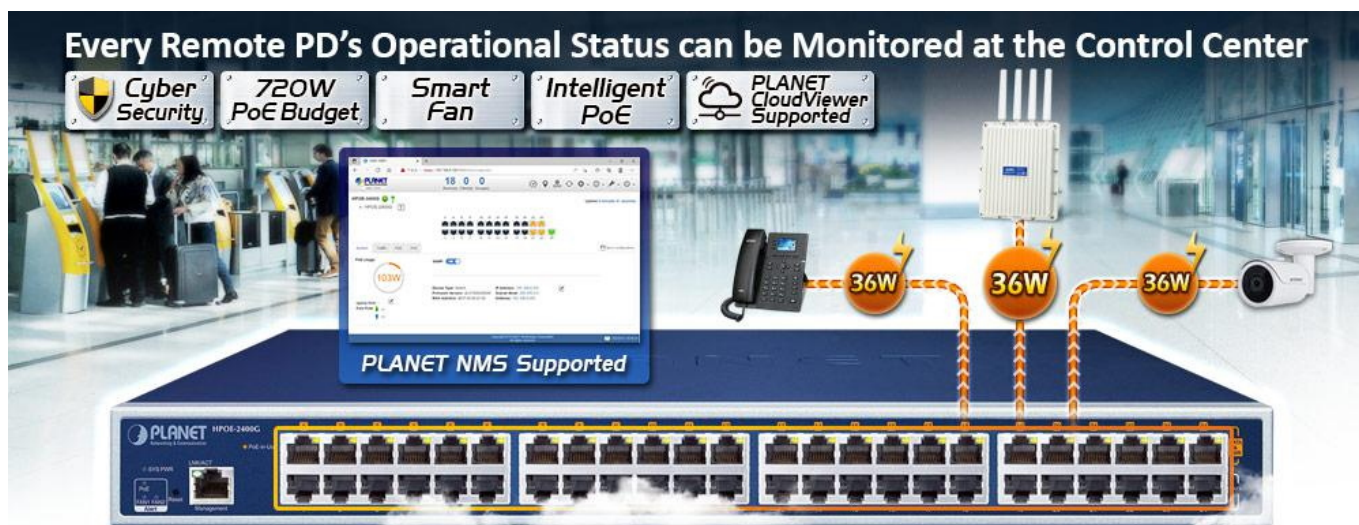

24portový injektor pro napájení po Ethernetu, **24× RJ-45 (data vstup) + 24× RJ-45 PoE/PoE+ (data + napájení výstup), PoE budget 720 W (max. 36 W/port)**, 2× ventilátor s automatickým řízením otáček, napájení AC 100–240 V. Web správa, SNMP monitoring + SNMP trap, scheduler, TLS v1/v2, **Planet DDNS & Easy DDNS, podpora Planet NMS System, CloudViewer a Smart Discovery Utility**, síťové řešení kybernetické bezpečnosti (Cybersecurity), SPI Firewall, **inteligentní PoE** (PD Alive Check, PoE Schedule, PoE status), mid-span PoE.

Výkonný PoE (Power over Ethernet) injektor pro napájení zařízení po ethernetu podle IEEE 802.3af (PoE) a vícepříkonových zařízení IEEE 802.3at (PoE+). Je navržen **pro napájení zařízení jako jsou PTZ nebo Speed-Dome IP kamery, Wi-Fi přístupové body, VoIP telefony atd.**

K dispozici je celkem 24 portů s celkovým výstupním výkonem až 720 W, injektor je průchozí, napájení přidruhuje na již stávající Ethernet Cat5/5e/6 vedení.

Pokud koncové zařízení nepodporuje IEEE 802.3af/at budete potřebovat např. splitter POE-161S, které pro danou kabelovou trasu napájení pro vzdálené zařízení poskytne.

Provozní teplota: 0 až +50 °C

Rozměry: 440 × 300 × 44 mm

Hmotnost: 4,3 kg

The Managed Injector Hub
with 802.3at PoE+ Ports & Advanced **Cybersecurity**

Strengthen
TLSv1.2/SNMPv3
Encryption

IP Source Guard
DHCP Snooping
IPV4/IPV6 ACL
RADIUS/TACACS+
ARP Inspection
User Privilege Level Control