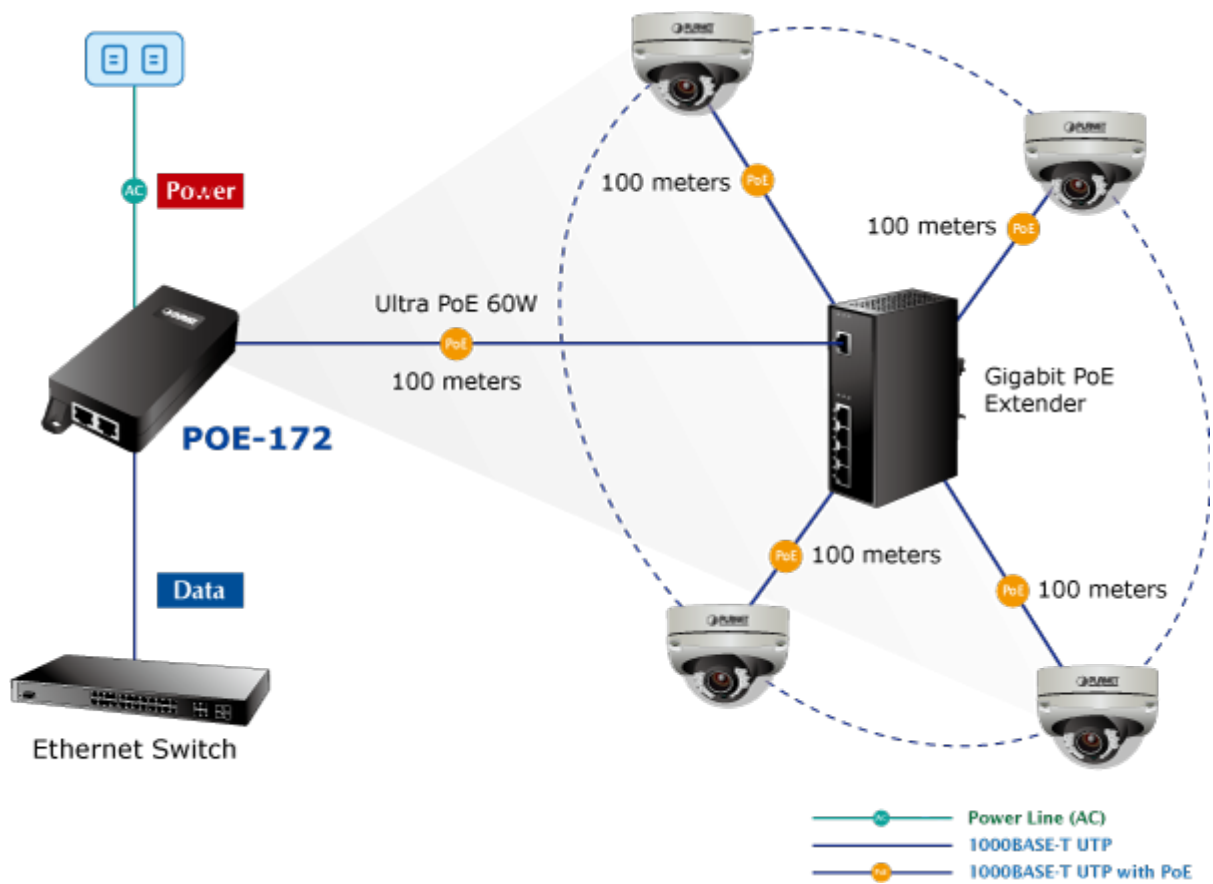

## PLANET POE-172

Cena celkem:	<b>1 633 Kč</b>
	<b>(bez DPH: 1 350 Kč)</b>
Běžná cena:	<b>1 796 Kč</b>
Ušetříte:	<b>163 Kč</b>
Kód zboží:	NETPLA1157
Part No.:	POE-172
Záruka:	38 měs.
Stav:	Nové zboží

### PLANET POE-172

"Power over Ethernet Injector" s maximální zatížitelností až 60 W pro napájení zařízení po ethernetu. Designovaný pro použití s kamerami PTZ, dotykovými monitory, VoIP aparáty nebo Wi-Fi přístupovými body. Napájení PoE lze realizovat i na gigabitovém ethernetu, napájení se přenáší po všech vodičích UTP/FTP ethernet vedení, injektor podporuje IEEE 802.3 / 802.3u / 802.3ab, 10/100/1000Base-T.

### ZÁKLADNÍ SPECIFIKACE

**Rozhraní:** 2 × RJ-45 10/100/1000 Mbps : 1 × Data input, 1 × PoE (Data + Power) output

**Celkový napájecí výkon:** do 60 W, IEEE 802.3at, IEEE 802.3af

**Zatížitelnost portu:** až 60 W

**Napájení:** 100–240 V AC, 50/60 Hz

**Provozní teplota:** 0 až 50 °C

**Rozměry:** 115 × 62,5 × 31 mm

**Hmotnost:** 235 g

-  1000BASE-T UTP
-  1000BASE-T UTP with PoE
-  Power Line (AC)
-  Power Line (DC)