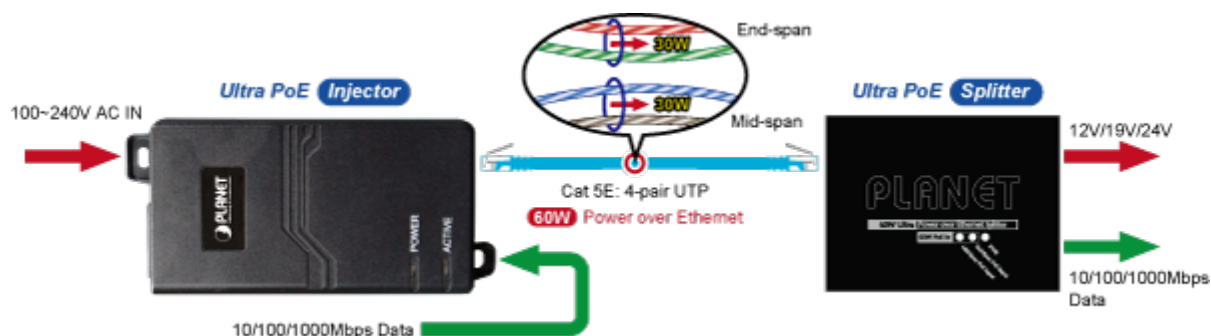

### PLANET POE-172

"Power over Ethernet Injector" s maximální zatížitelností až 60 W pro napájení zařízení po ethernetu. Designovaný pro použití s kamerami PTZ, dotykovými monitory, VoIP aparáty nebo Wi-Fi přístupovými body. Napájení PoE lze realizovat i na gigabitovém ethernetu, napájení se přenáší po všech vodičích UTP/FTP ethernet vedení, injektor podporuje IEEE 802.3 / 802.3u / 802.3ab, 10/100/1000Base-T.

### ZÁKLADNÍ SPECIFIKACE

**Rozhraní:** 2 × RJ-45 10/100/1000 Mbps : 1 × Data input, 1 × PoE (Data + Power) output

**Celkový napájecí výkon:** do 60 W, IEEE 802.3at, IEEE 802.3af

**Zatížitelnost portu:** až 60 W

**Napájení:** 100–240 V AC, 50/60 Hz

**Provozní teplota:** 0 až 50 °C

**Rozměry:** 115 × 62,5 × 31 mm

**Hmotnost:** 235 g

-  1000BASE-T UTP
-  1000BASE-T UTP with PoE
-  Power Line (AC)
-  Power Line (DC)