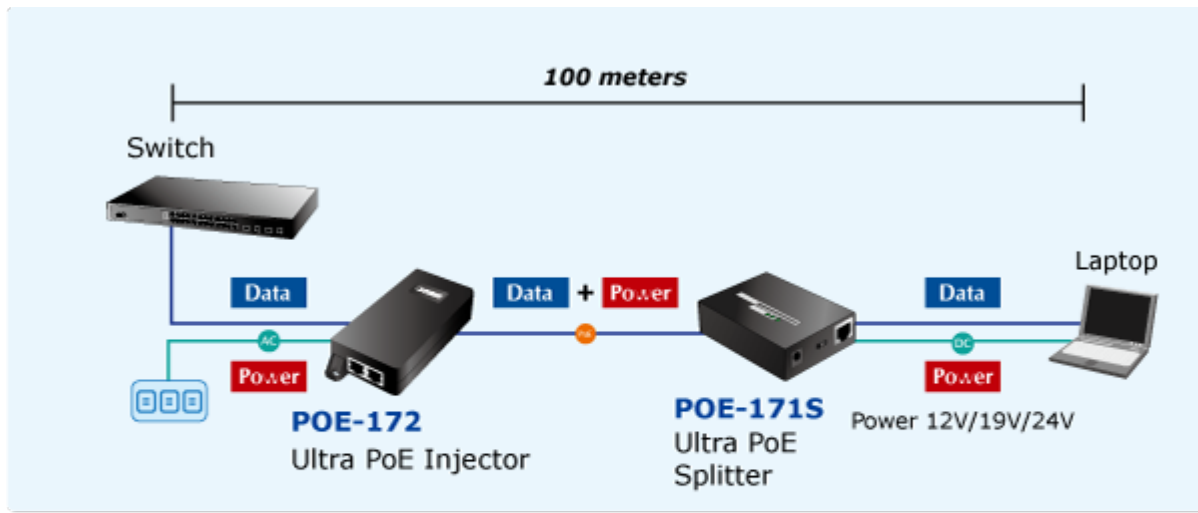

### PLANET POE-172

"Power over Ethernet Injector" s maximální zatížitelností až 60 W pro napájení zařízení po ethernetu. Designovaný pro použití s kamerami PTZ, dotykovými monitory, VoIP aparáty nebo Wi-Fi přístupovými body. Napájení PoE lze realizovat i na gigabitovém ethernetu, napájení se přenáší po všech vodičích UTP/FTP ethernet vedení, injektor podporuje IEEE 802.3 / 802.3u / 802.3ab, 10/100/1000Base-T.

### ZÁKLADNÍ SPECIFIKACE

**Rozhraní:** 2 × RJ-45 10/100/1000 Mbps : 1 × Data input, 1 × PoE (Data + Power) output

**Celkový napájecí výkon:** do 60 W, IEEE 802.3at, IEEE 802.3af

**Zatížitelnost portu:** až 60 W

**Napájení:** 100–240 V AC, 50/60 Hz

**Provozní teplota:** 0 až 50 °C

**Rozměry:** 115 × 62,5 × 31 mm

**Hmotnost:** 235 g

-  1000BASE-T UTP
-  1000BASE-T UTP with PoE
-  Power Line (AC)
-  Power Line (DC)