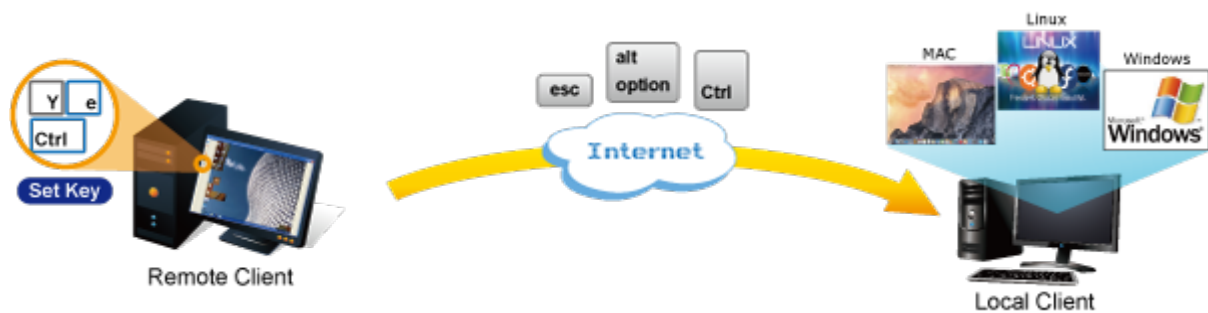

Fyzicky se přenáší obraz z připojených počítačů nebo serverů, řešení vzdáleného ovládání je absolutně nezávislé na instalovaných operačních systémech, je umožněn přístup do BIOSu ovládaného stroje.

Uživatel tak může spravovat až 16 počítačů, mezi jednotlivými vstupy se lze operativně elektronicky přepínat. Zařízení lze kaskádovat s dalšími KVM (keyboard-video-mouse) přepínači, jako jsou např. modely Planet KVM-210, počet ovládaných počítačů tak lze přímo rozšířit na počet 256 PC stanic.

### ZÁKLADNÍ SPECIFIKACE

**Počet ovládaných počítačů:** 16

**Připojovací kabely:** 16x KVM port pro připojení kabelu 3-v-1 (VGA, PS/2 klávesnice, PS/2 myš). Součástí balení 1x kabel KVM-KC1-1.8

**Porty:** VGA HDB 15 pin pro připojení lokální klávesnice, myši a monitoru, 2x USB (typ A) porty pro připojení lokální klávesnice a myši

**Další vlastnosti:**

- OSD a tlačítka pro lokální přepínání
- možná kaskáda až 8 KVM pro ovládání až 64 PC serverů/PC stanic
- připojitelné na klasická KVM která mají funkci hot-keys. Umožňuje pomocí jediného IKVM ovládat velké množství počítačů

### Software ovládání a přístup:

- management pomocí dodané utility (Windows)
- max. rozlišení lokální 2048x1536, vzdálené 1920x1080
- zabezpečená komunikace s šifrováním provozu DES, 3DES, AES
- nastavení parametrů myši vzdáleného počítače: rychlost, zobrazování kurzoru, sloučení/rozdělení vzdálené a lokální myši
- softwarová klávesnice pro situace kdy je lokální klávesnice odlišná od vzdálené, mapování znaků