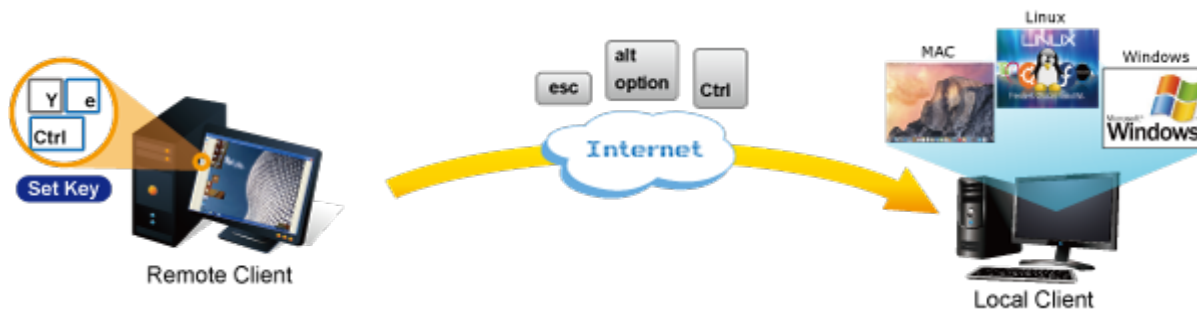

### PLANET IKVM-210-16

Vzdálené ovládání 16 počítačů po IP, vzdálené ovládání utilitou pro OS Windows, přenos obrazu s kompresí H.264. Lokální rozhraní VGA, USB, PS/2. LAN 1x 1000Base-T. Management PC může být pouze na platformě Windows. Ovládané počítače už jsou na OS nezávislé (Win, Linux, Mac...). Kaskádováním s klasickými KVM je možné ovládat až 64 stanic.

1 propojovací kabel délky 1,8 m v balení. Jednotka pro vzdálené ovládání několika počítačů přes internet nebo LAN síť díky interní možnosti hardwarového enkódování a přepínání periferních portů jako jsou video výstup, klávesnice a myš.

Fyzicky se přenáší obraz z připojených počítačů nebo serverů, řešení vzdáleného ovládání je absolutně nezávislé na instalovaných operačních systémech, je umožněn přístup do BIOSu ovládaného stroje.

Uživatel tak může spravovat až 16 počítačů, mezi jednotlivými vstupy se lze operativně elektronicky přepínat. Zařízení lze kaskádovat s dalšími KVM (keyboard-video-mouse) přepínači, jako jsou např. modely Planet KVM-210, počet ovládaných počítačů tak lze přímo rozšířit na počet 256 PC stanic.

### Software ovládání a přístup:

- management pomocí dodané utility (Windows)
- max. rozlišení lokální 2048x1536, vzdálené 1920x1080
- zabezpečená komunikace s šifrováním provozu DES, 3DES, AES
- nastavení parametrů myši vzdáleného počítače: rychlost, zobrazování kurzoru, sloučení/rozdělení vzdálené a lokální myši
- softwarová klávesnice pro situace kdy je lokální klávesnice odlišná od vzdálené, mapování znaků