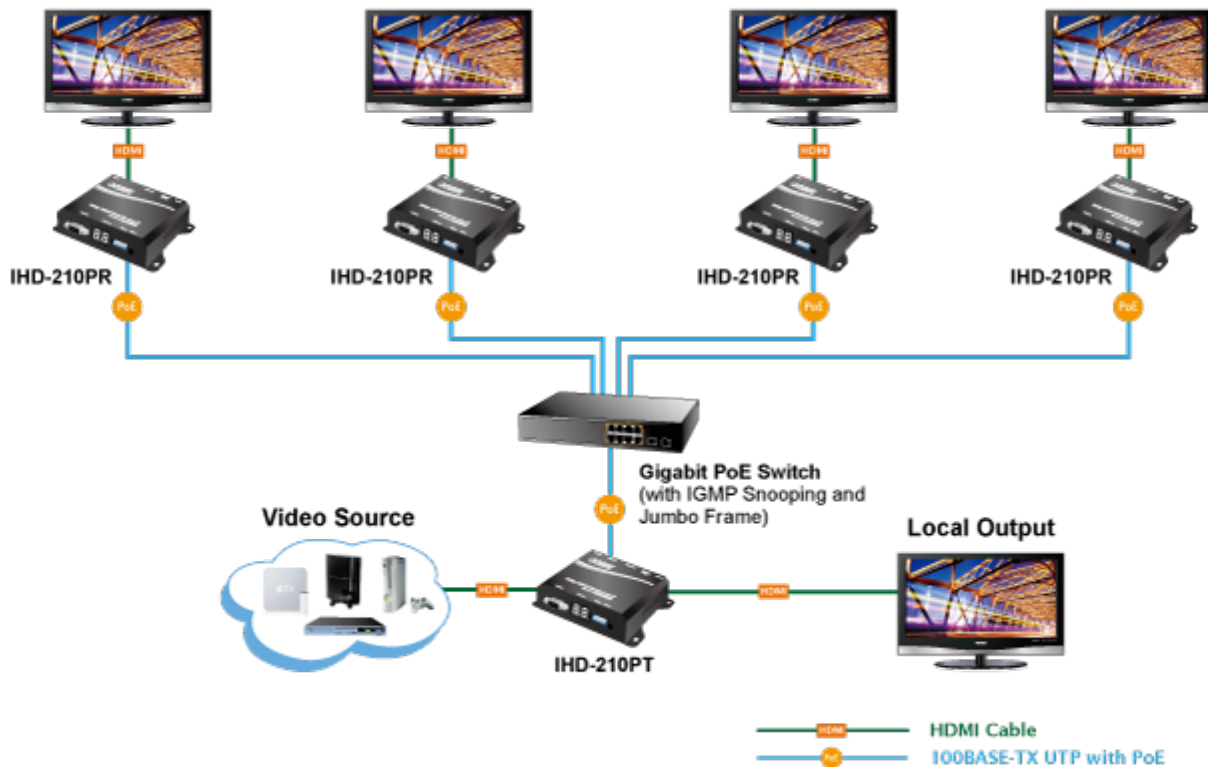

Vysílač distribuce pro extender přes síť LAN (ethernet), podpora rozlišení Full HD, komprese H.264. Přenos 64 nezávislých kanálů. Podpora identifikace EDID a ochrany HDCP. Spojení bod-bod nebo multicast. Správa utilitou, IR vysílač pro ovládání, VESA montáž, napájení PoE nebo adaptérem. Řešení pro IP distribuci video prezentací v prostředí LAN pro účely zobrazení na panelech. Jednotky přenosu podporují několik režimů od spojení vysílač-přijímač po multicast spojení bod vysílač-přijímače v režimech zobrazení pro jednotlivé monitory.

Video obraz lze zabezpečit proti zcizení obsahu metodou EDID, lze řídit kvalitu přenosu a vyhlazení videa pro kvalitní výstup.

ZÁKLADNÍ SPECIFIKACE

Vlastnosti:

- LAN port RJ-45, 100Base-TX, standardy: IEEE 802.3, IEEE 802.3u
- HDMI výstup, A typ (samice), slučitelné s HDMI 1.4a
- správa utilitou, přepínání kanálů pomocí DIP přepínače
- identifikace rozlišení dle EDID (Extended display identification data)
- zabezpečení přenosu HDCP (High-bandwidth Digital Content Protection)
- IR senzor na kabelu pro dálkové ovládání zdroje

Konektory: 1 x RJ-45, 1 x HDMI výstup, 1 x RS-232, 1 x IR výstup

Podporovaná rozlišení: 1080p, 1080i, 720p, 480p, 480i

Počet jednotek v síti: <64

Kompresa: video H.264, audio MPEG-1 (layer II)
Přenosová rychlost jednoho kanálu: <15 Mb/s
Provozní teplota: 0~55°C; vlhkost 5-90%
Napájení: externím adaptérem 5 V DC nebo PoE 802.3af/at; příkon <7 W
Rozměry: 130 x 82 x 30 mm
Hmotnost: 290 g

Supports Extended Display Identification Data

Network Configuration

Video Extension from One to Many Units

Video Extender: Many to Many

 [Parametry](#)

 [Prezentace a použití](#)

[Ostatní download](#)
