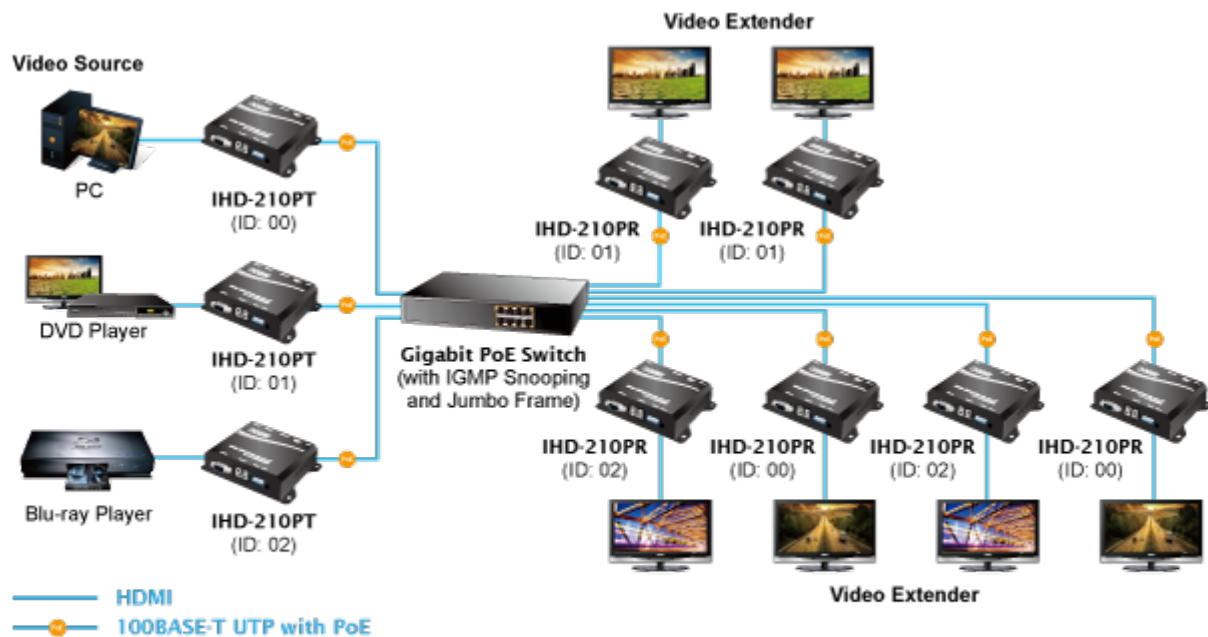

Vysílač distribuce pro extender přes síť LAN (ethernet), podpora rozlišení Full HD, komprese H.264. Přenos 64 nezávislých kanálů. Podpora identifikace EDID a ochrany HDCP. Spojení bod-bod nebo multicast. Správa utilitou, IR vysílač pro ovládání, VESA montáž, napájení PoE nebo adaptérem. Řešení pro IP distribuci video prezentací v prostředí LAN pro účely zobrazení na panelech. Jednotky přenosu podporují několik režimů od spojení vysílač-přijímač po multicast spojení bod vysílač-přijímače v režimech zobrazení pro jednotlivé monitory.

Video obraz lze zabezpečit proti zcizení obsahu metodou EDID, lze řídit kvalitu přenosu a vyhlazení videa pro kvalitní výstup.

ZÁKLADNÍ SPECIFIKACE

Vlastnosti:

- LAN port RJ-45, 100Base-TX, standardy: IEEE 802.3, IEEE 802.3u
- HDMI výstup, A typ (samice), slučitelné s HDMI 1.4a
- správa utilitou, přepínání kanálů pomocí DIP přepínače
- identifikace rozlišení dle EDID (Extended display identification data)
- zabezpečení přenosu HDCP (High-bandwidth Digital Content Protection)
- IR senzor na kabelu pro dálkové ovládání zdroje

Konektory: 1 x RJ-45, 1 x HDMI výstup, 1 x RS-232, 1 x IR výstup

Podporovaná rozlišení: 1080p, 1080i, 720p, 480p, 480i

Počet jednotek v síti: <64

Kompresa: video H.264, audio MPEG-1 (layer II)
Přenosová rychlost jednoho kanálu: <15 Mb/s
Provozní teplota: 0~55°C; vlhkost 5-90%
Napájení: externím adaptérem 5 V DC nebo PoE 802.3af/at; příkon <7 W
Rozměry: 130 x 82 x 30 mm
Hmotnost: 290 g

Supports Extended Display Identification Data

Network Configuration

Video Extension from One to Many Units

Video Extender: Many to Many

 [Parametry](#)

 [Prezentace a použití](#)

[Ostatní download](#)
