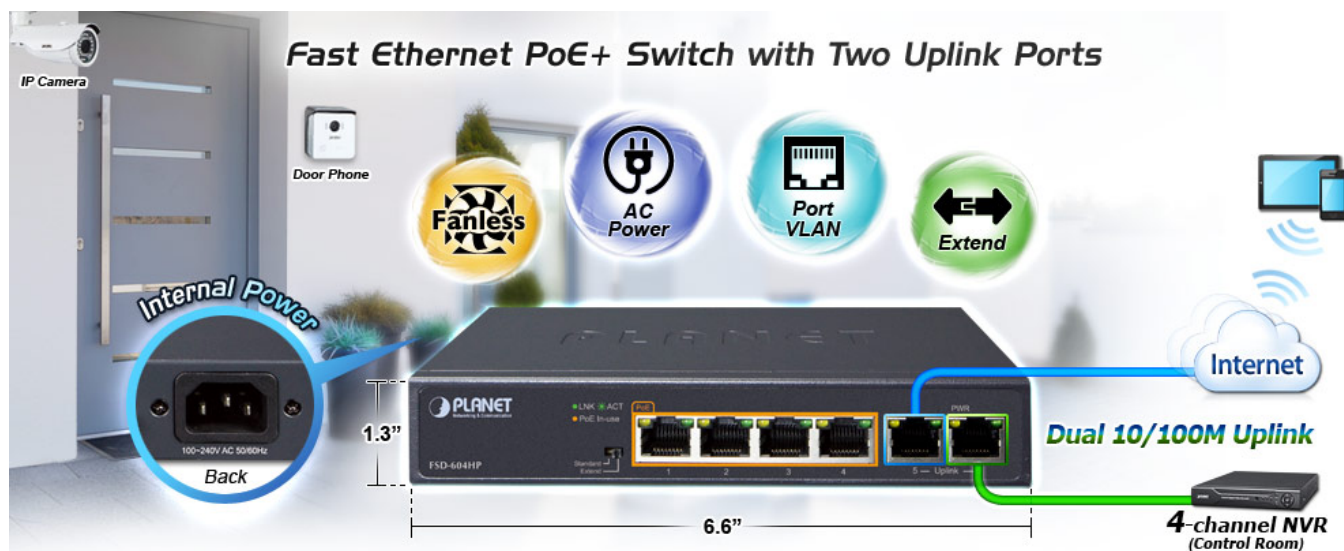

SWITCH PLANET FSD-604HP

Cena celkem:	980 Kč (bez DPH: 810 Kč)
Běžná cena:	1 078 Kč
Ušetříte:	98 Kč
Kód zboží:	NETPLA1227
Part No.:	FSD-604HP
Záruka:	38 měs.
Stav:	Nové zboží

Popis

PLANET FSD-604HP

6portový PoE přepínač 10/100Base-TX, včetně 4x Power over Ethernet injektorů (napáječů) standardu IEEE 802.3at, celkový výkon až 60 W.

Extend mód pro spojení rychlostí 10 Mb/s do vzdálenosti až 150-200 m na UTP dle použitého vedení včetně napájení PoE. Portové VLAN na PoE portech.

Automatická detekce 10/100 Mbps a zkřížení kabelů. ESD+EFT ochrany, bez ventilátorů, napájení vnitřní AC 230 V.

Nespravovaný přepínač vhodný pro CCTV kamerové IP systémy. Má malé rozměry, nízký příkon a možnost dále napájet Power over Ethernet koncová zařízení podle standardu IEEE 802.3at. Umožňuje připojit a napájet zařízení ethernet rychlostí 10Mb/s do vzdálenosti až 250m na klasické UTP kabeláži, jednotlivé porty s PoE napájením lze provozně oddělit portovými VLAN.

250m je teoretické maximum závislé na kvalitě kabeláže a konektorů, v běžných podmínkách je reálná vzdálenost 150 m. Dle našich testů je reálná vzdálenost na kvalitním kabelu Cat 6 200 metrů, na kabelu Cat 5e 150 metru +/- 10%.

ZÁKLADNÍ SPECIFIKACE

Fyzické vlastnosti:

Porty: 6 x RJ-45 10/100BASE-TX

Paměť: 2k MAC adres, buffer 1536 b

Propustnost: sběrnice 1,2 Gbps, provozně 0,89 Mpps (64b)

Provedení: desktop