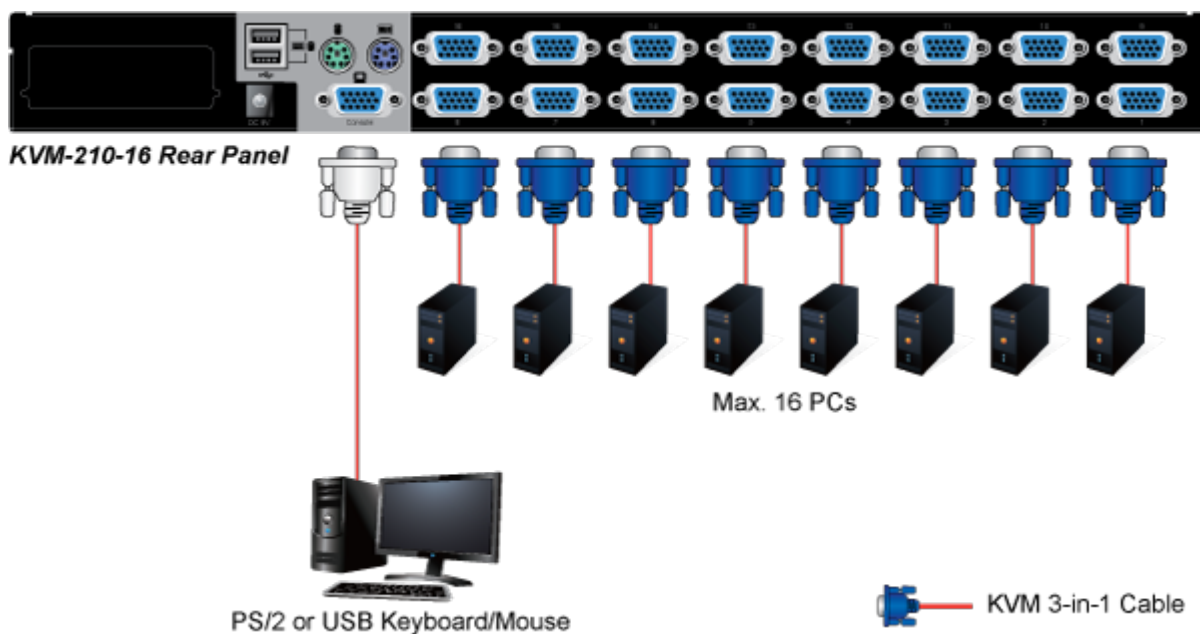

KVM přepínač pro ovládání 16 počítačů z jedné klávesnice, monitoru a myši. On Screen Displej, hot keys, skenovací režim. Je možné kaskádovat až 16 KVM přepínačů a ovládat až 256 počítačů. Součástí balení je propojovací kabel délky 1,8 m.

ZÁKLADNÍ SPECIFIKACE

Porty: 16 x HDB-15, 1 x PS/2 pro klávesnici, 1 x PS/2 pro myš, 1 x VGA HDB-15, 2 x USB typ A

Max. kaskáda: až 16 KVM pro ovládání až 256 PC

Max. rozlišení: 2048 x 1536

Napájení: DC 9 V, 1 A

Provozní teplota: -10 až 50 °C

Rozměry: 432 x 155 x 44 mm, rack 1U

Hmotnost: 2,22 kg

F6:SET

OSD ACTIVATING HOTKEY
SWITCH HOTKEY
CHANNEL DISPLAY MODE
CHANNEL DISPLAY DURATION
CHANNEL DISPLAY POSITION
SCAN DURATION
SET PASSWORD