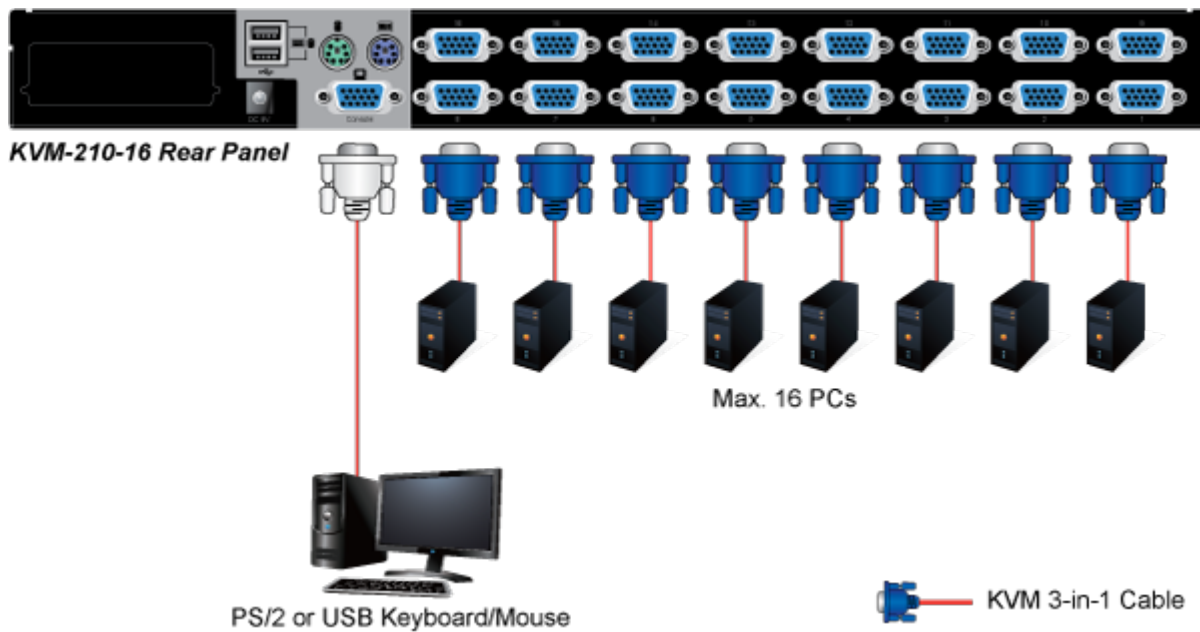

### PLANET KVM-KC1-5

Propojovací kabel délky 5 m pro KVM přepínače a konzole řady 210. Integruje do jediného kabelu VGA, USB a PS/2 konektory. Na straně KVM je pouze jediný konektor DB15HD.

### ZÁKLADNÍ SPECIFIKACE

**Konektor 1:** VGA (F)

**Konektor 2:** VGA (F), USB, 2 x PS/2

**Délka:** 5 m

**Barva:** černá

[Ostatní download](#)