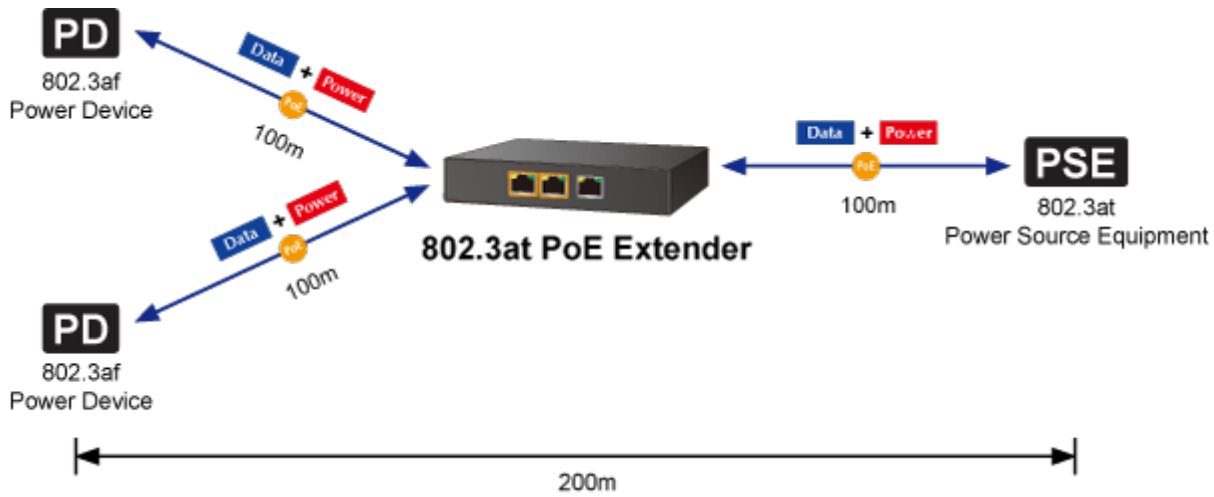

Aplikace extenderu je ideální v místě použití IP kamer nebo bezdrátových přístupových bodů na jejich delší přípojně vzdálenosti. Cenově se tak jedná o levné rozšíření možnosti instalovat napájená zařízení do míst vzdálenějších od centrálního switchu nebo racku. Použití spočívá v jednoduchém vložení extenderu na přerušené vedení.

ZÁKLADNÍ SPECIFIKACE

Fyzické vlastnosti:

Porty: 3 x RJ-45 10/100/1000Base-T

Paměť: 2k MAC adres, buffer 2 Mb

Propustnost: sběrnice 6 Gbps, provozně 4,46 Mpps

Podpora přenosu: JumboFrame 10 KB

Provedení: na zeď

Napájení: IEEE 802.3at DC 52-56 V, celkový příkon do 36 W

Ochrana: ESD do 2 kV, EFT do 2 kV

Provozní teplota: 0 až +50 °C

Rozměry: 140 x 77 x 28 mm

Hmotnost: 234 g

POE funkce:

Celkový napájecí výkon: 25 W, IEEE 802.3af, IEEE 802.3at

Počet injektorů: 1 x až 30,8 W (vstup), 2 x až 25 W

Typ napájení: End-span

Pokročilé funkce:

1. Rozšiřuje dosah PoE na dalších 100 metrů

[Ostatní download](#)