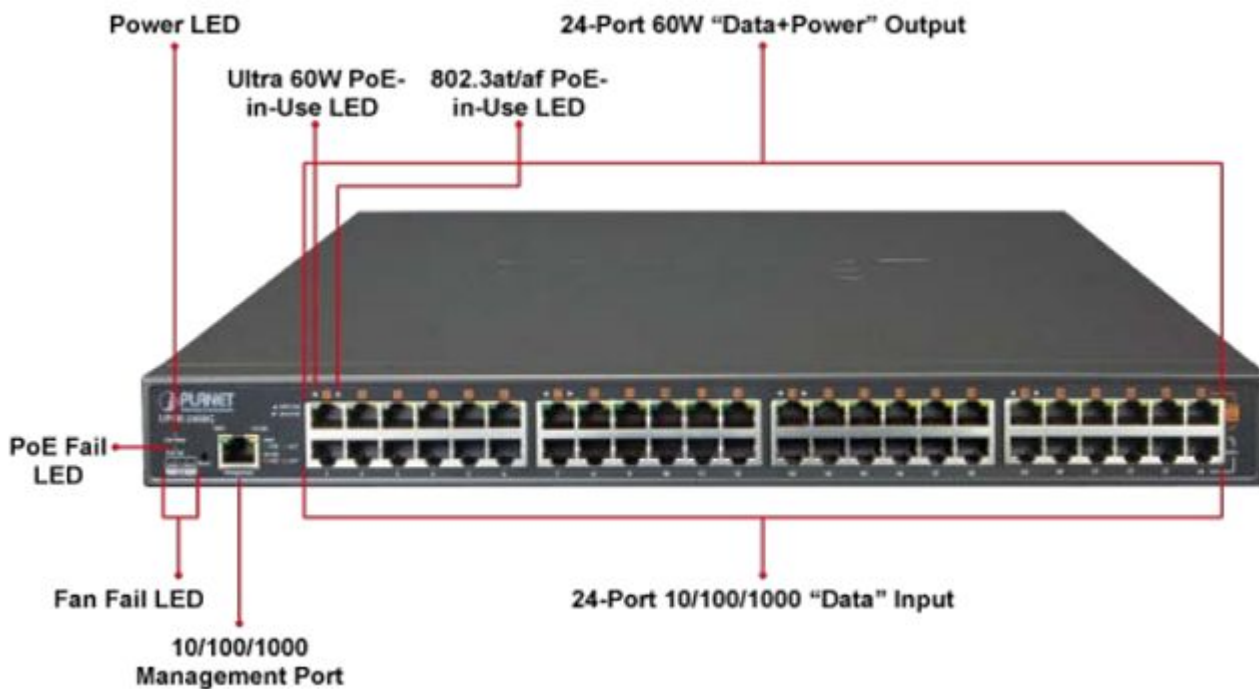

### PLANET UPOE-2400G

**24portový Ultra PoE+** injektor pro napájení po Ethernetovém kabelu, standard **IEEE 802.3bt PoE++ (8x až 95 W/port + 16x až 75 W/port)**, 24x port data-in, 24x port data+power out.

Web správa, watchdog, scheduler, SNMP trap. Napájení AC 230 V, instalace 19"/1U.

Ultra PoE+ (power over ethernet) Injektor HUB pro napájení vícepříkonových zařízení IEEE 802.3bt po ethernetu. Je navržen pro napájení zařízení jako jsou PTZ nebo Speedome IP kamery, Wi-Fi přístupové body, VoIP telefony a terminálové stanice včetně LCD monitorů.

K dispozici je celkem 16 portů **s celkovým napájecím výkonem 800 W**, injektor je průchozí, napájení přidružuje na již stávající ethernet Cat5/5e/6 vedení.

### ZÁKLADNÍ SPECIFIKACE

**Rozhraní:** 24x RJ-45 10/100/1000 Mbps : 24x Data input, 24x PoE (Data + Power) output, 1x RJ-45 port konzole

**Celkový napájecí výkon:** do 800 W, IEEE 802.3, IEEE 802.3u, IEEE 802.3ab, IEEE 802.3at, IEEE 802.3af, IEEE 802.3bt