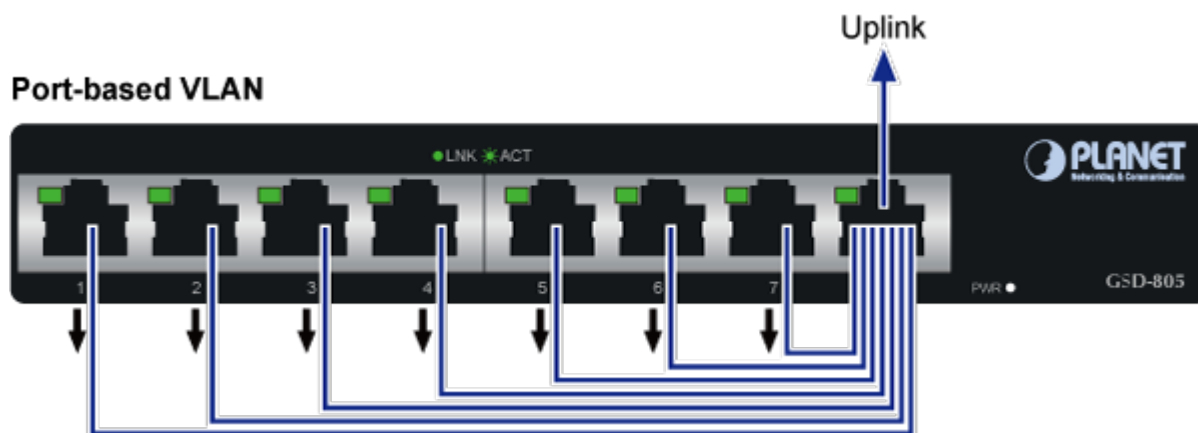

## SWITCH PLANET GSD-805V2

Cena celkem:	<b>1 326 Kč</b>
	<b>(bez DPH: 1 096 Kč)</b>
Běžná cena:	<b>1 459 Kč</b>
Ušetříte:	<b>133 Kč</b>
Kód zboží:	NETPLA1410
Part No.:	GSD-805
Záruka:	38 měs.
Stav:	Nové zboží

### PLANET GSD-805v2

8portový Gigabitový desktopový přepínač. Portové VLAN s možnou izolací portů. ESD+EFT ochrany proti elektrostatické a přepětí. Energeticky úsporný dle IEEE 802.3az. Kovová skříň, interní napájecí zdroj, bez ventilátorů.

Gigabitové přepínače v miniaturním provedení pro stolní použití. Mají plnou propustnost, jsou neblokující, vybaveny architekturou Store and Forward.