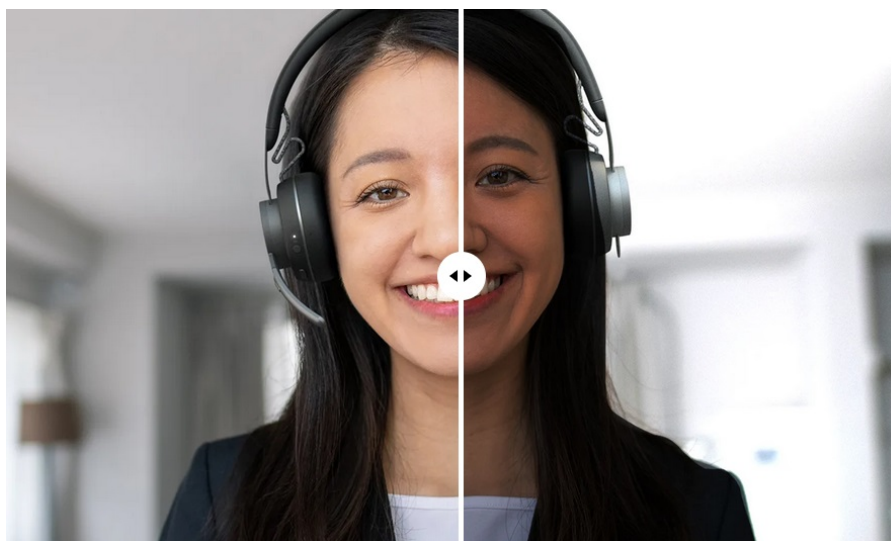

Popis

Logitech Brio 4K Stream Edition - 4K webkamera pro komunikaci i bezpečné přihlášení

Webkamera Logitech Brio 4K Stream Edition pro špičkové videokonference a distanční komunikaci od vašeho pracovního nebo domácího stolu. **Vysoké rozlišení 4K UHD** zachytí každý detail a obraz do nejmenších drobností a **technologie RightLight 3** nastaví optimální jas vzhledem ke světelným podmínkám v místnosti. V případě potřeby nadstandardní plynulosti videa můžete video zachytit ve **Full HD kvalitě při 60 snímcích za sekundu**. To oceníte například při náročnějším streamování videa.

Díky **duálním všesměrovým mikrofónům** zachytí hlas během hovorů jasně a čistě. Záběr vaší osoby lze nastavit pomocí **3 režimů zorného pole**. Dostupné předvolby v **aplikaci Logi Tune** vám umožní zabrat větší část okolního prostředí, nebo se naopak zaměřit jen na vás. Pomocí **funkce Windows Hello** se rychle, bezpečně a bez hesla přihlásíte do svého PC systému.

Logitech Brio 4K Stream Edition

Webová kamera zaměřená na streamování, a to ve vysoké kvalitě **4K Ultra HD** s rychlostí 30 snímků za vteřinu či v rozlišení **Full HD** s rychlostí 60 snímků za vteřinu. Technologie **HDR** umožní zobrazení v živějších, realističtějších barvách i za slabého osvětlení. Potěší také široké **zorné pole 90°**, které zabírá více pozadí. Lze též vybrat užší 65° nebo 78°, které se zaměřuje více na vás. Prostřednictvím funkce **neutralizování pozadí** si zachovávejte upravený, profesionální vzhled, i když jste v členitém prostředí. Vyberte si ze **tří inteligentních režimů pozadí**: rozmazání, odstranění či přepínání. Kamera též umožňuje rychlé přihlášení do systému Windows pomocí **Windows Hello**.