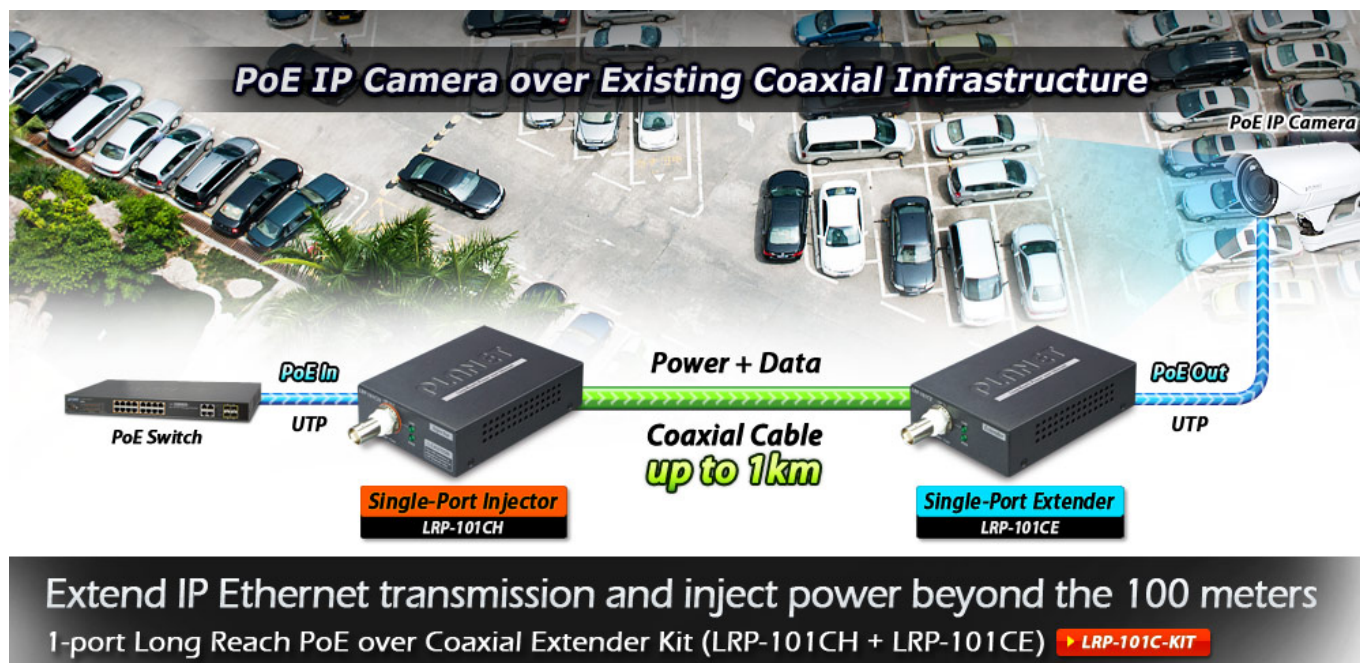

PoE ethernet extender k prodloužení segmentu ethernet 10/100 Mb ze 100 m na vzdálenost 1 km po koaxiálním kabelu včetně podpory napájení IEEE 802.3at.

Long reach ethernet (LRE) IEEE 1901, LED indikace, ESD+EFT ochrany, napájení DC nebo PoE, provoz při -20 až 70°C.

Řešení prodloužení segmentu ethernet včetně zvětšení dosahu napájení PoE (power over ethernet) ze 100 m až na 1 km po koaxiálním vedení včetně zachování napájení IEEE 802.3at zařízení na konci vedení.

Aplikace extenderu je ideální v místě použití IP kamer nebo bezdrátových přístupových bodů na jejich delší přípojné vzdálenosti. Technicky jde o integrované rozšíření možnosti instalovat napájená zařízení do míst vzdálenějších od centrálního switchu nebo racku.

ZÁKLADNÍ SPECIFIKACE

Vlastnosti:

- LED indikace provozního stavu
- Dosah 200 m s PoE+, 1000 m s PoE, 1600 m bez PoE
- Koaxiální přenos LRE (Long reach ethernet) dle IEEE 1901

- Modulační W-OFDM
- Šifrování AES-128
- Kmitočtové spektrum 2 - 28 MHz