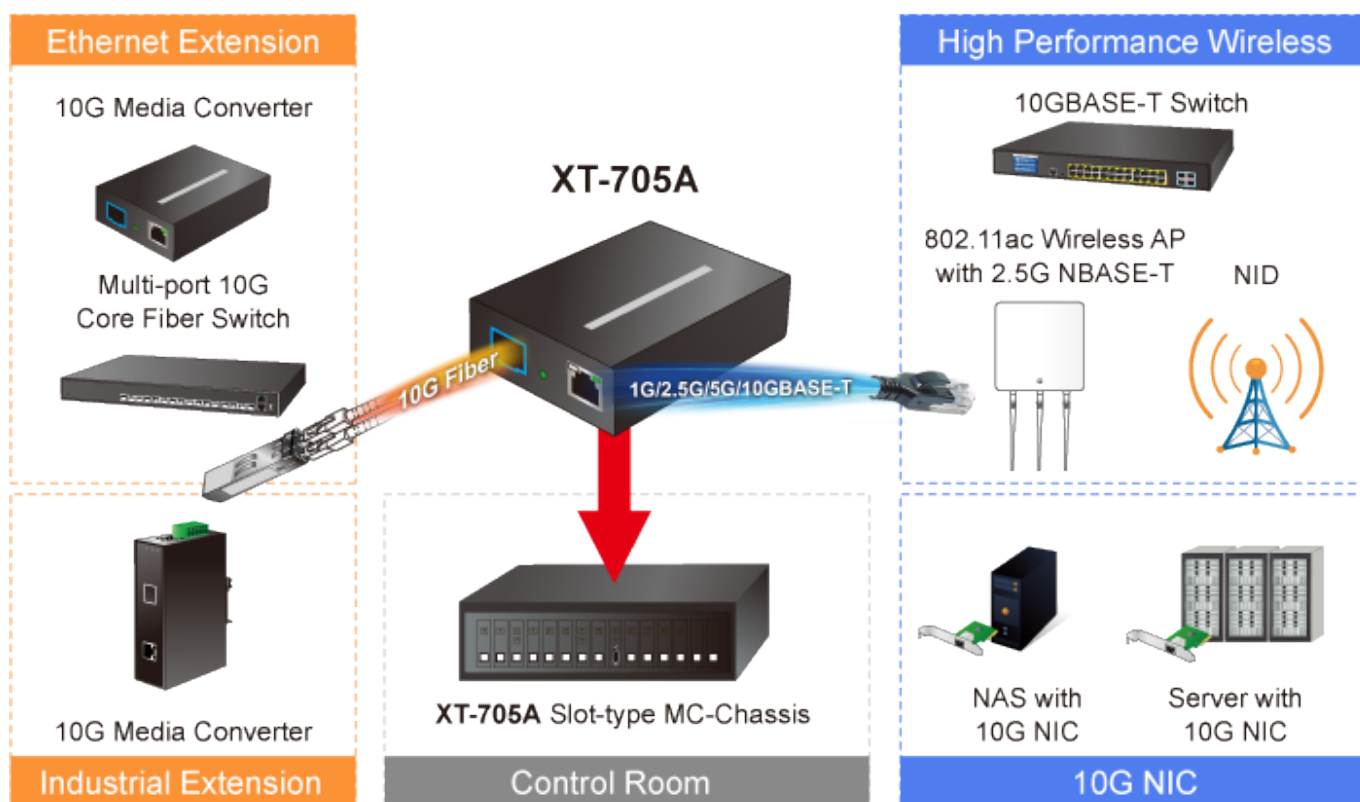

Jednoduchý media konvertor vybavený metalickým RJ-45 konektorem s rychlostí 100/1000/2,5G/5G/10G a optickým SFP+ portem s rychlostí až 10GBASE. Použití je vhodné v sítích, kde je vyžadována extrémně vysoká šířka pásma, jako jsou například data centra, cloudová úložiště, nebo infrastruktura operátorů.

10Gbps Fiber to Copper Media Converter Application

Díky spolehlivosti je zaručena vysoká přenosová rychlost bez rizika ztráty paketů při extrémní rychlosti. Samozřejmostí je ochrana až 6 KV DC ESD. Další výhodou je nízká spotřeba 3,75 W při plné zátěži.

ZÁKLADNÍ SPECIFIKACE

Fyzické vlastnosti:

Porty: 1 x RJ-45 100/1000/2,5G/5G/10GBASE-T, 1 x SFP+ 10GBASE-XR

Podpora přenosu: JumboFrame 16K

Propustnost: sběrnice 20 Gbps, provozně 2,48 Mpps (64B)

Tabulka záznamů: 9K MAC adres

Provedení: vnitřní

Napájení: zdroj 5V DC, 2A max., celkový příkon do 3,75 W

Ochrana: ESD 6 KV DC

Provozní teplota: 0 až 50°C

Rozměry: 94 x 70 x 26 mm

Hmotnost: 180 g

Příklad zapojení:

Fiber to Ethernet Can Support Large-scale Retail Networks