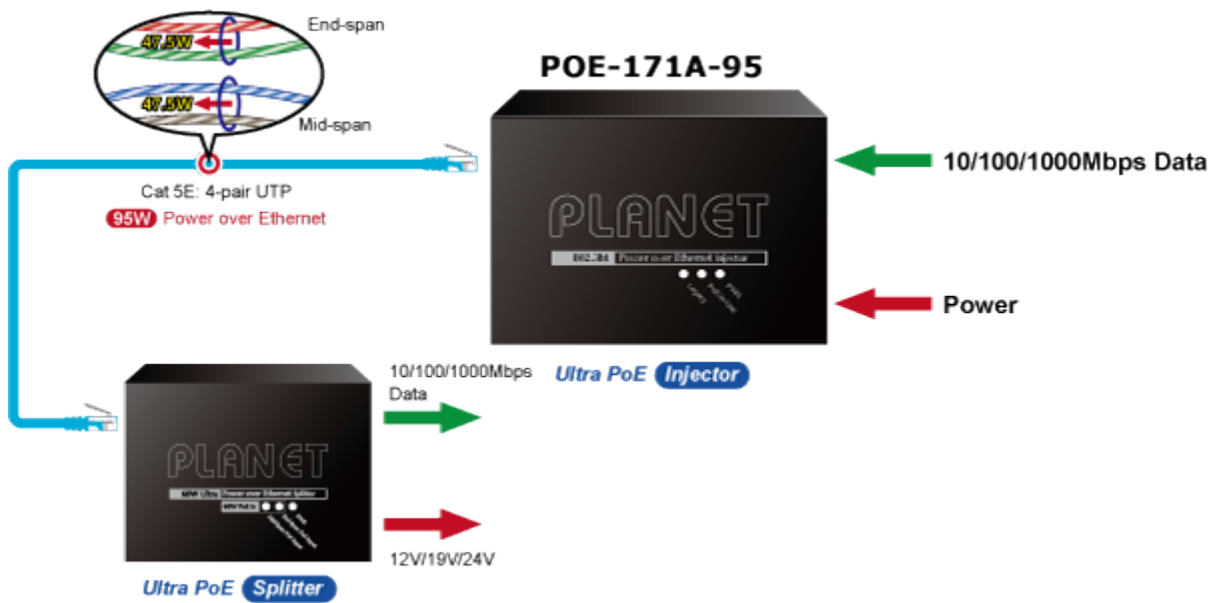

### PLANET POE-171A-95

Jednoportový PoE injektor pro napájení po Ethernetovém kabelu dle IEEE 802.3bt do příkonu až 95 W. Disponuje dvěma měděnými rozhraními 10M / 100M / 1G / 2,5G / 5GBASE-T RJ-45 pro zpracování extrémně velkého množství datového přenosu.

PoE-171A-95 přenáší data s napájením 56 V DC přes kroucené dvojlinky jako 95W PoE injektor a připojený rozbočovač POE-172S oddělí digitální data a napájení do tří volitelných výstupů (12 V / 19 V / 24 V DC) se vzdáleností až 100 metrů.

### ZÁKLADNÍ SPECIFIKACE

**Rozhraní:** 2× RJ-45 10/100/1000 Mbps : 1× Data input, 1× PoE (Data + Power) output

**Celkový napájecí výkon:** do 95 W, IEEE 802.3u, IEEE 802.3ab, IEEE 802.3bz, IEEE 802.3bt, IEEE 802.3at, IEEE 802.3af

**Zatížitelnost portu:** až 95 W

**Napájení:** 52-56 V DC, max. 2,5 A

**Provozní teplota:** 0 až 50 °C

**Rozměry:** 94 × 70,3 × 26,2 mm

**Hmotnost:** 250 g

**Powered Device**

- PoE IP Camera
- PoE Wireless AP
- Ultra PoE Splitter