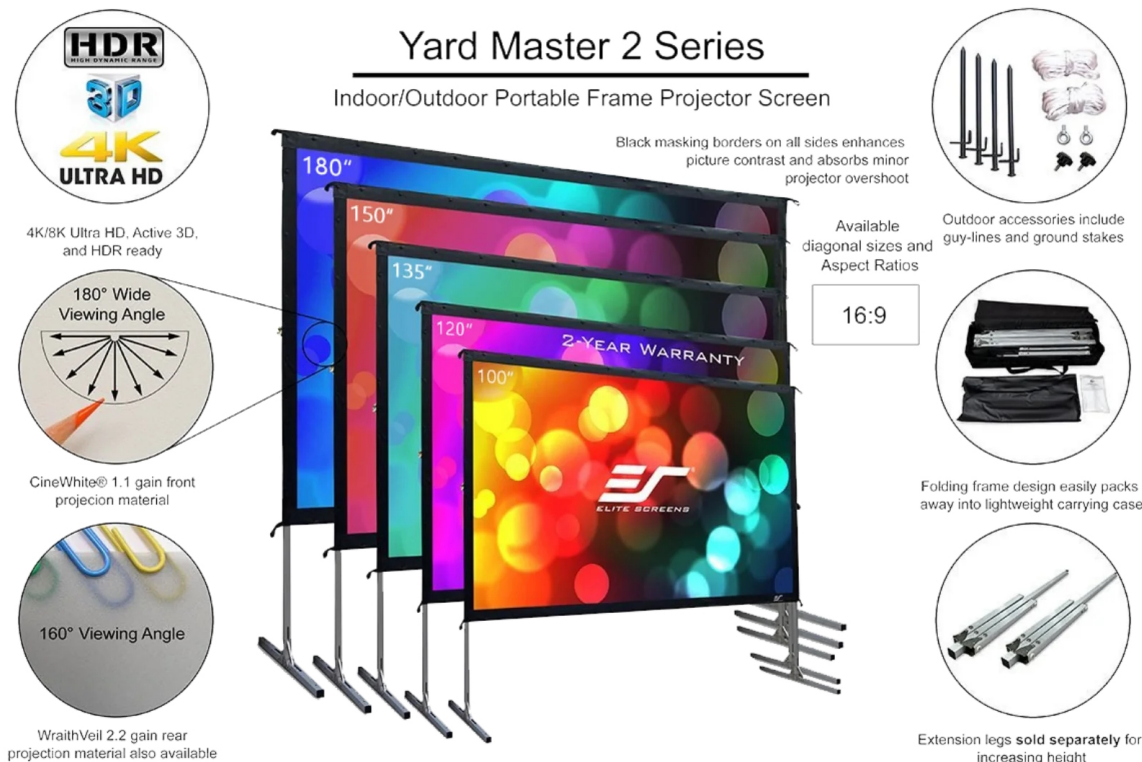

Elite Screens OMS180H2-DUAL - filmové projekce na čerstvém vzduchu

Projekční plátno Elite Screens OMS180H2-DUAL je připraveno na náročné podmínky promítání v terénu na **ploše o velikosti 180"**. Odolné provedení je vhodné například pro originální filmovou zábavu v kempech, na letních táborech, chalupě nebo třeba na zahradce, kde trávíte volný čas se svojí drahou polovičkou. Konstrukce se vyznačuje **lehkým hliníkovým rámem** a snadným rozložením.

Elite Screens OMS180H2-DUAL

Venkovní projekční plátno s úhlopříčkou **180"** a skládacím rámem. Díky své konstrukci z lehkého hliníku je perfektní volbou pro promítání pod širým nebem – ať už v kempu, parku nebo na zahradě. Materiál **WraithVeil Dual** nabízí široké pozorovací úhly, perfektní vyvážení barev, a navíc umožňuje **oboustrannou projekci**.

- Venkovní promítací plátno se skládacím rámem.
- Lehký hliníkový rám umožňuje jeho sestavení během několika minut.
- Součástí balení je montážní sada a příslušenství k ukotvení.

ZÁKLADNÍ SPECIFIKACE

Úhlopříčka: 180" (457,2 cm)

Barva rámu: stříbrná

WraithVeil Dual

1. Materiál plátna WraithVeil Dual (oboustranná projekce)
2. 150° pozorovací úhel (75° L&R)
3. Aktivní 3D & 4K/8K Ultra HD Ready
4. Světle šedá barva (PVC Flexible)
5. Vhodné pro projektory s krátkou i velmi krátkou projekční vzdáleností a běžné projektory