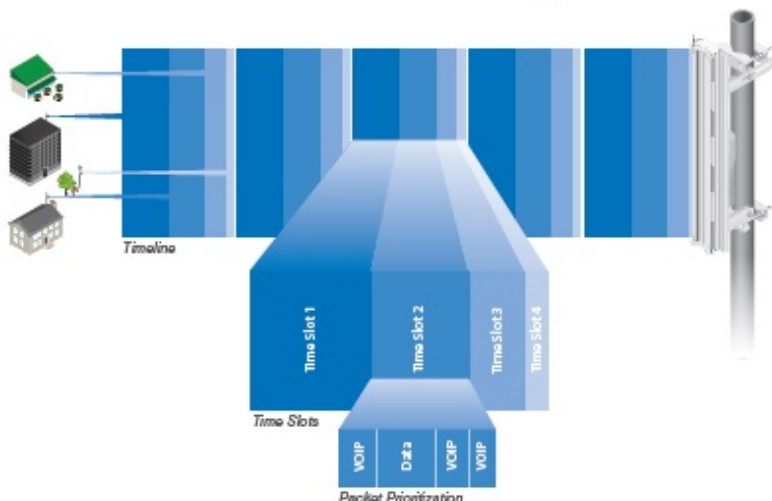

### Ubiquiti PowerBeam M5 400

PowerBeam (PBE-M5-400) je výkonná kompletní venkovní jednotka včetně **25 dBi MIMO 2x2** antény pro pásmo **5 GHz** vhodná pro PtP spoje. Jednotka umožňuje komunikaci rychlostí až **150 Mbps**.

PowerBeam 400 využívá novou konstrukci antény pro větší odolnost proti rušení, má lepší návrh pro snadnou instalaci a je vybaven **gigabit ethernetem**. Materiál jednotky využívá technologii GEOMET pro vysokou odolnost proti korozi. Pro vysoké přenosové rychlosti jednotka využívá standard 802.11a/n a technologii **AirMAX (TDMA)** pro dosažení **nízkých latencí**.

### airMAX TDMA Technology

Anténní systém se skládá ze dvou antén (MIMO) s horizontální a vertikální polarizací, které využívají patentovanou technologii InnerFeed pro dosažení nejlepších vlastností při zachování dobré ceny.

**Anténa:** 400 mm, 25 dBi

**Rozměry:** 420 x 420 x 275 mm

**Hmotnost:** 1753 g

---