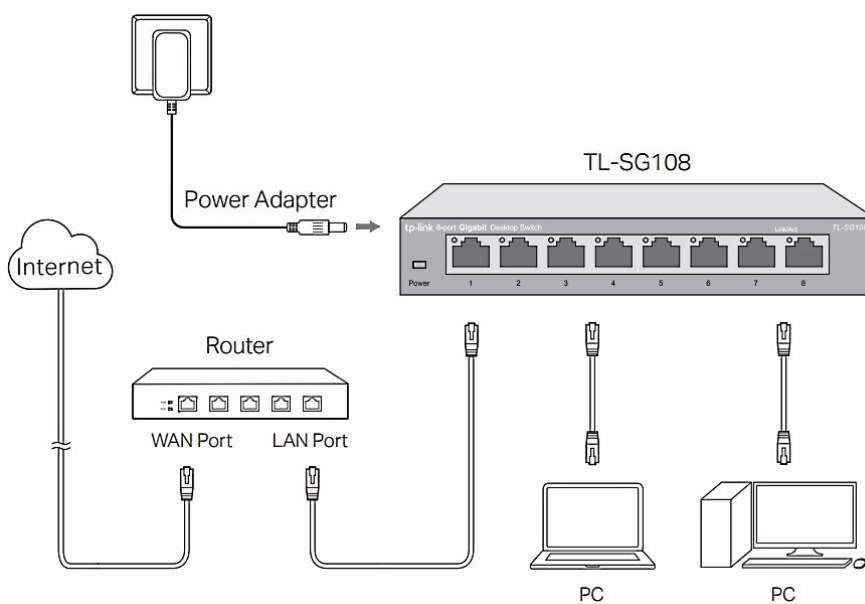

TP-Link TL-SG108

Vysokorychlostní **8portový** stolní switch v kovovém těle představuje snadný způsob přechodu na **gigabitový ethernet**. Zvyšte rychlost svého síťového serveru a pátečních připojení nebo proměňte gigabitovou rychlost ve stolních počítačích v realitu. Switch TL-SG108 se navíc může pochlubit podporou **AUTO-MDIX** a funkcí řízení toku dat (**flow control**).

ZÁKLADNÍ SPECIFIKACE

Počet portů: 8× GbE RJ-45 LAN

Kapacita switche: 16 Gb/s

Rychlost směrování: 11,9 Mp/s

PoE: ne

Rozměry: 158 × 101 × 25 mm