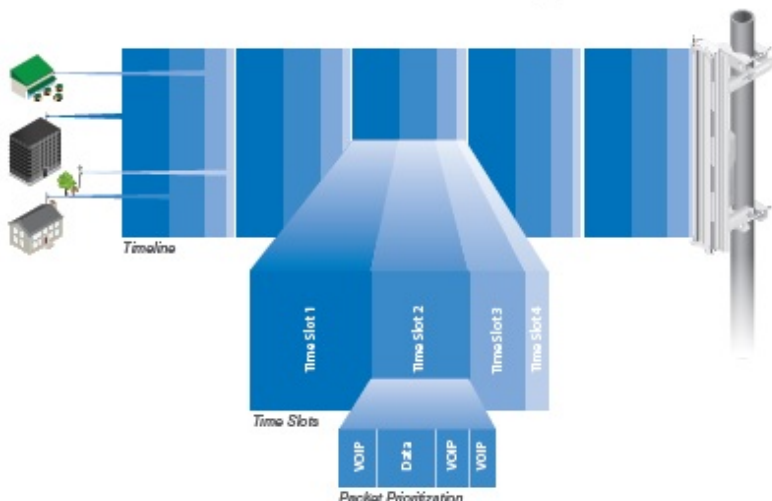

PowerBeam (PBE-M2-400) je vysoce **výkonná kompletní venkovní jednotka** včetně **18 dBi MIMO 2x2** antény pro pásmo **2,4 GHz**. Je vhodná jako **klientská jednotka nebo PtP spoj**. Jednotka podporuje propustnost **až 150 Mbps**.

PowerBeam 400 využívá novou konstrukci antény pro větší odolnost proti rušení, má lepší návrh pro snadnou instalaci. Materiál jednotky využívá technologii GEOMET pro vysokou odolnost proti korozi.

Pro vysoké přenosové rychlosti jednotka využívá standard 802.11n a technologii **AirMAX (TDMA)** pro dosažení **nízkých latencí**.

airMAX TDMA Technology

Antennní systém se skládá ze dvou antén s horizontální a vertikální polarizací, které využívají patentovanou technologii InnerFeed pro dosažení nejlepších vlastností při zachování dobré ceny.

ZÁKLADNÍ SPECIFIKACE

Wi-Fi standard: 802.11g/n + airMAX

Anténa: 18 dBi

Porty: 1x 10/100 Ethernet port

Frekvenční pásmo: 2405 - 2475 MHz

Podpora PoE: ano

Rozměry: 420 x 420 x 289 mm

Důležité upozornění: