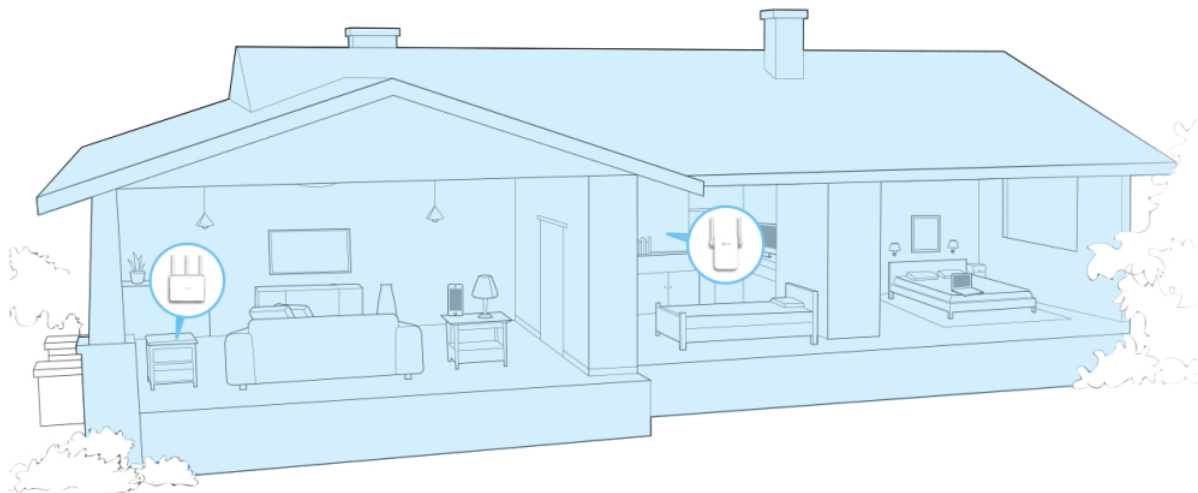

### TP-Link RE305

Extender RE305 poskytuje vysoké rychlosti bezdrátového připojení ve dvou pásmech **až 1167 Mb/s** a nabízí tak spolehlivé připojení pro úlohy náročné na šířku pásma, jako je HD/4K streamování, hraní her bez zpoždění či stahování velkých souborů.

Díky **ethernetovému portu** může extender vykonávat funkci přístupového bodu, pomocí něhož můžete připojit bezdrátová zařízení ke své Wi-Fi síti.

**Inteligentní kontrolka** signálu pomáhá díky indikaci síly signálu najít pro extender nejlepší umístění, aby pokrytí Wi-Fi signálem bylo optimální.