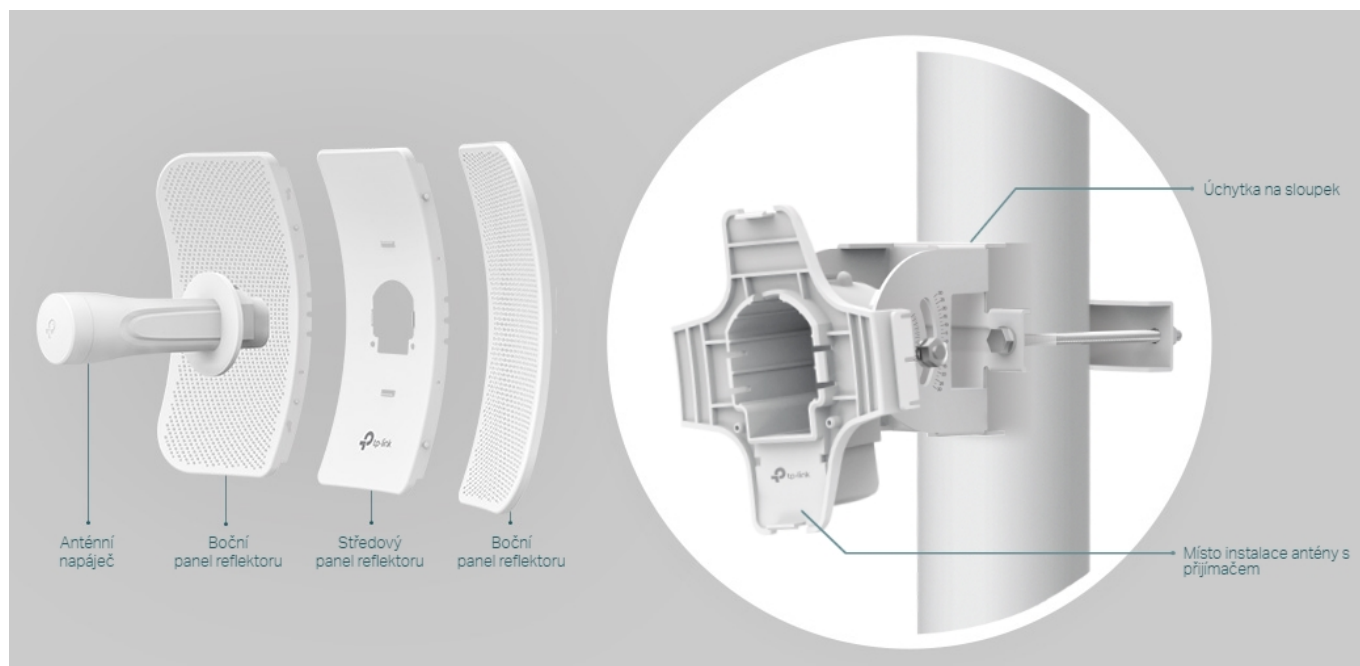

Díky směrové anténě Cassegrain s vysokým ziskem 23 dBi, technologií 2x2 MIMO a speciálnímu kovovému reflektoru umožňuje model CPE610 dosáhnout vynikajícího směrového zaměření paprsku, vylepšené latence a odolnosti vůči rušení. Profesionální výkon a uživatelsky příjemné provedení - venkovní anténa CPE610 s rychlostí přenosu 300 Mb/s v pásmu 5 GHz a ziskem 23 dBi je ideální volbou a cenově výhodným řešením pro potřeby venkovních bezdrátových sítí.

Stabilní konstrukce a flexibilní instalace

- Díky částem, které do sebe vzájemně zaklapnou, je montáž snadná a pohodlná
- Sady pro montáž na sloupek a volnost pohybu ve všech třech osách umožňují flexibilní instalaci
- Odolná konstrukce zajišťuje stabilitu i ve větrném prostředí

Pharos Control - Systém centralizované správy sítě

Anténa CPE610 se dodává se softwarem Pharos Control pro centralizovanou správu sítě, který uživatelům pomáhá snadno

řídít všechna zařízení v síti z jediného počítače. Mezi jeho funkce patří rozpoznávání zařízení, monitorování jejich stavu, aktualizace firmwaru a údržba sítě. Intuitivní prostředí ve webovém prohlížeči – PharOS – je alternativním způsobem, jak síť spravovat, a profesionálům umožňuje přístup k detailnějším nastavením.

Příklady použití:

ZÁKLADNÍ SPECIFIKACE

Typ antény: směrová

Frekvence: 5,15 GHz - 5,85 GHz

Zisk: 23 dBi

Rozměry: 366 x 280 x 207 mm