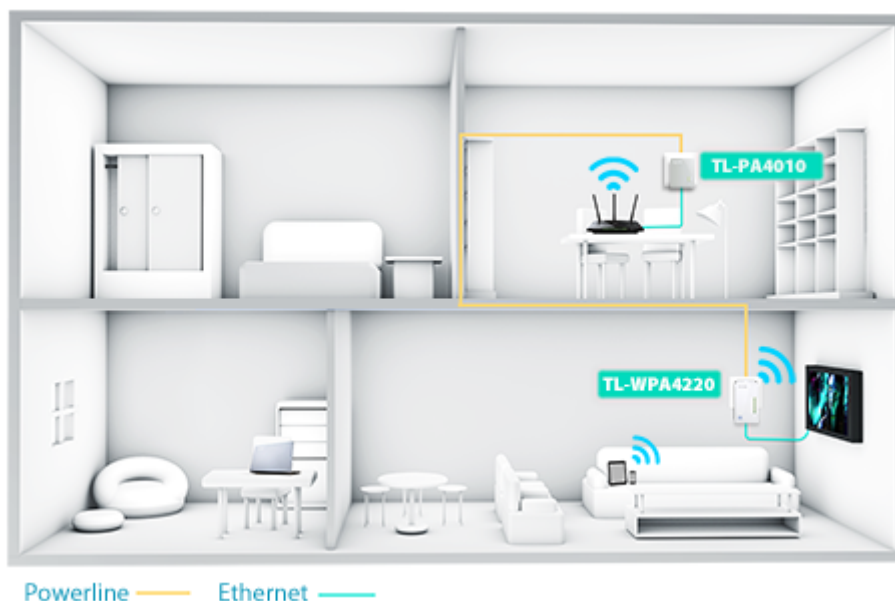

TL-WPA4220 je vybaven tlačítkem klonování Wi-Fi pro velké rozšíření dosahu, což znamená, že může automaticky zkopírovat identifikátor SSID a heslo vašeho routeru. Tímto způsobem adaptér TL-WPA4220 zjednodušuje konfiguraci Wi-Fi a umožňuje bezproblémový roaming v rámci domácí sítě.

S pokročilou technologií HomePlug AV adaptér TL-WPA4220 poskytuje uživatelům stabilní a vysokorychlostní přenos dat rychlostí až 500 Mbit/s na vzdálenost až 300 metrů. Je skvělou volbou pro kompletní domácí řešení určené pro připojení všech síťově kompatibilních zařízení – od počítačů a herních konzolí až po set-top boxy pro IPTV, tiskárny a pevné disky NAS.

ZÁKLADNÍ SPECIFIKACE

Typ zásuvky: EU

Rychlost přenosu dat: až 300 Mbit/s

Standardy a protokoly: HomePlug AV, IEEE802.3, IEEE802.3u, IEEE802.11b/g/n

Rozhraní: 2× RJ-45 10/100

Zabezpečení: 128bitové AES šifrování, WEP, WPA/WPA2, WPA-PSK/WPA2-PSK