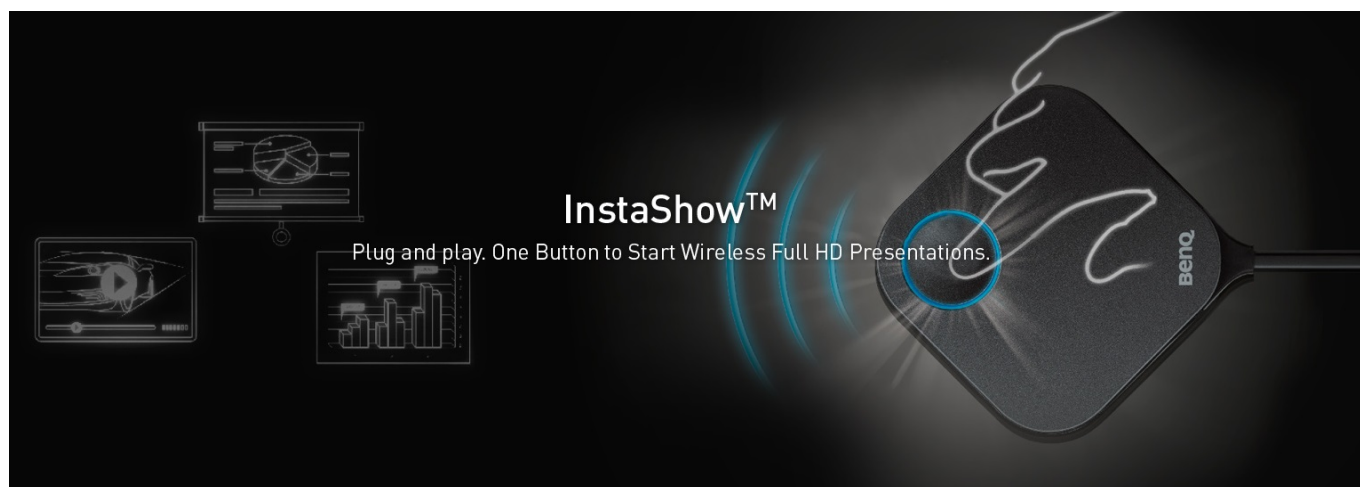

BenQ InstaShow WDC10 představuje jedinečné a praktické softwarové řešení pro **multinásobné a všestranné prezentace s pomocí širokého spektra zařízení**. Díky systému **Plug and Play** je zajištěno jednoduché a rychlé zapojení, které nevyžaduje dodatečnou instalaci a ovladačů či jiného softwaru. Objevte nové možnosti prezentací a změňte zaběhnutou rutinu.

InstaShow nabízí unikátní možnosti spolupráce v rámci prezentací. Přítomnost **Wi-Fi** podporuje i možnosti bezdrátové a snadné spárování během několika vteřin. Kromě toho nechybí ani rozhraní **HDMI** pro kompatibilitu se širokou řadou zařízení, jako jsou **notebooku, Apple TV, herní konzole a další druh přehrávačů**.

Jedno tlačítko pro start prezentace

BenQ InstaShow nabízí hardware pro komplexní řešení prezentací. Jednoduše připojíte k zdroji a během několika vteřin můžete začít. **Zařízení nevyžaduje instalaci žádného dalšího softwaru**, nastavování nebo jiných kroků. Díky tomu efektivně snížíte časové prodlevy a dlouhé minuty mnohdy trapného ticha, než vše započne.

BenQ InstaShow WDC10

InstaShow Plug & Play je systém pro spuštění bezdrátových Full HD prezentací jedním tlačítkem.

WDC10 je jedinečné **bezsoftwarové řešení** umožňující až 16 prezentujícím prezentovat na jakémkoli kompatibilním zařízení. Automatický výběr kanálu a bezdrátová norma 802.11ac zajišťují plynulé streamování prezentací a přechod mezi nimi.