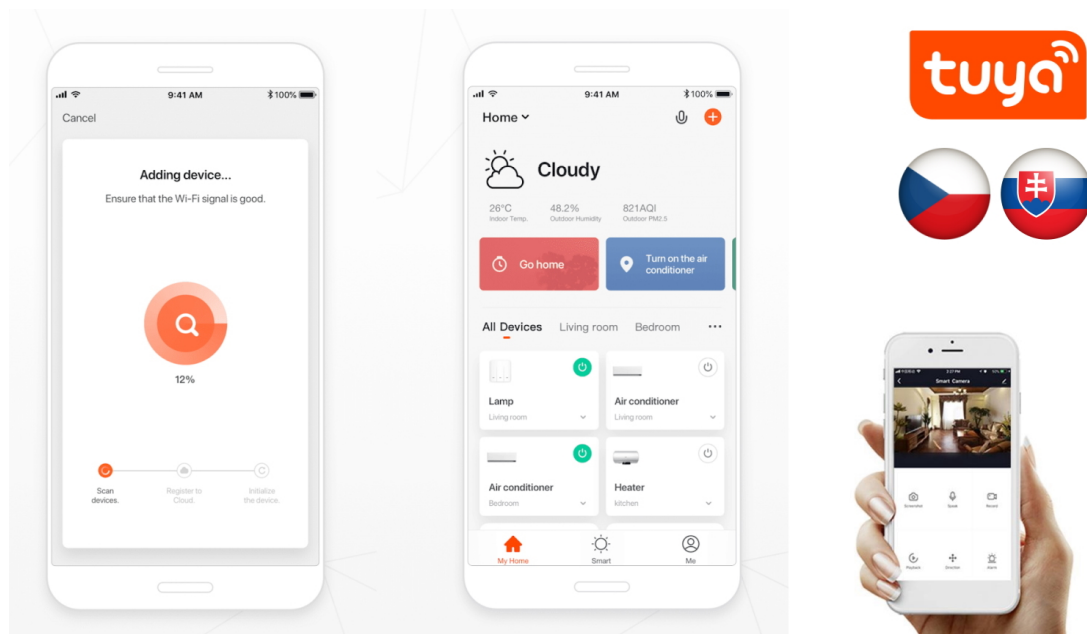

dálkový ovladač či aplikaci v mobilním telefonu. Dálkový ovladač **Zigbee 3.0** je součástí balení.

ZÁKLADNÍ SPECIFIKACE

Příkon: 42 W

Světelný tok: 2300 lm

Barevná teplota: 2700-6500 K

Index podání barev: >86

Stmívání: ano

Minimální životnost: 50000 hodin

Materiál: kov + plast

Vstupní napětí: AC 100-240 V

Rozměry: 1200 x 300 x 40 mm

Délka závěsu: 1200 mm

Barva: černá

Energetická třída (EEI): F

TuyaSmart:

[Aplikace pro Android](#)

[Aplikace pro iOS](#)