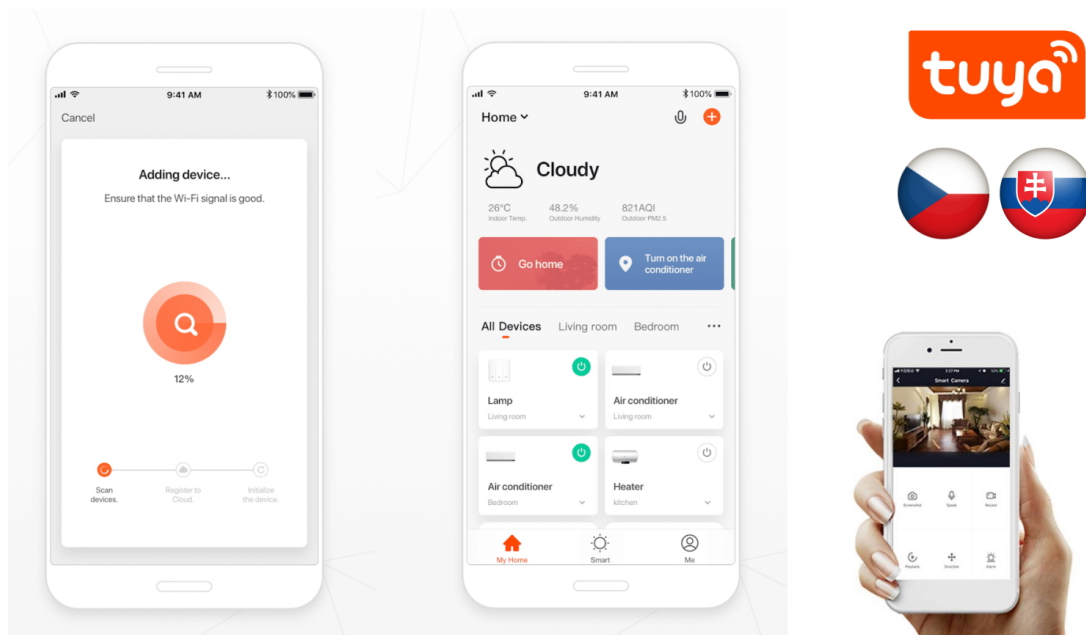

Popis

IMMAX NEO LIMITADO - smart osvětlení domácnosti pod palcem

Lustr **IMMAX NEO LIMITADO** představuje chytré osvětlení do vaší domácnosti. Kruhový design působí patřičným elegantním dojmem a bude se skvěle vyjímat v každém moderním obývacím pokoji. Díky **dálkovému ovládání** můžete závěsné svítidlo **IMMAX NEO LIMITADO** pohodlně kontrolovat, nastavit teplotu bílé barvy nebo intenzitu stmívání. Dotvořte rychle a jednoduše romantickou večerní atmosféru, nebo naopak získejte dostatek světla pro pracovní činnosti.

Kromě **ovladače Zigbee 3.0** osvětlení IMMAX NEO LIMITADO podporuje rovněž systémy:

- iOS a Android
- Amazon Alexa
- Apple Siri zkratky
- Google Assistant
- Philips HUE

Nechybí ani kompatibilita s **chytrou bránou Immax NEO**, díky čemuž model **IMMAX NEO LIMITADO** snadno zapojíte do

systemu chytrého osvětlení v domácnosti a budete schopni jej ovládat skrze aplikaci ve smartphonu nebo tabletu.

IMMAX NEO LIMITADO 39 W

Designové LED závěsné stropní svítidlo pro chytrou domácnost. Svítidlo lze propojit s chytrou bránou **IMMAX NEO** a ovládat tak celou síť domácích světelných zdrojů skrze dálkový ovladač či aplikaci v mobilním telefonu. Dálkový ovladač **Zigbee 3.0** je součástí balení.