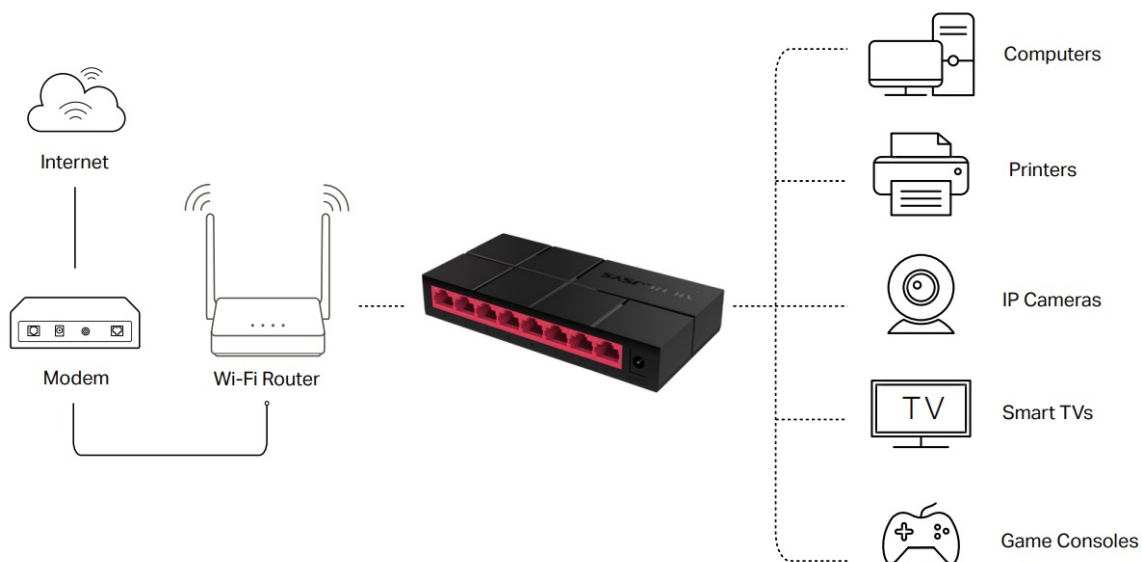

### Mercusys MS108G

Gigabitový **8portový** switch v kompaktním provedení s podporou Auto-Negotiation a Auto-MDI/MDIX. Rychlost přenosu dat až 1000 Mb/s při Half Duplex a až 2000 Mb/s při Full Duplex spojení. Jumbo Frame 9 KB. Podporuje funkci **Green Ethernet**, díky které dokáže switch uspořit až 82 % energie.

- Podpora Plug and play
- Green Ethernet
- Šířka pásma až 16 Gb/s
- MAC Address Learning

Součástí balení je napájecí adaptér (9 V/0,6 A).

### ZÁKLADNÍ SPECIFIKACE

**Porty:** 8× RJ-45 10/100/1000 Mb/s

**Kapacita switche:** 16 Gb/s

**Rychlost směrování:** 11,9 Mp/s

**PoE:** ne

**Rozměry:** 127 × 60,3 × 22 mm