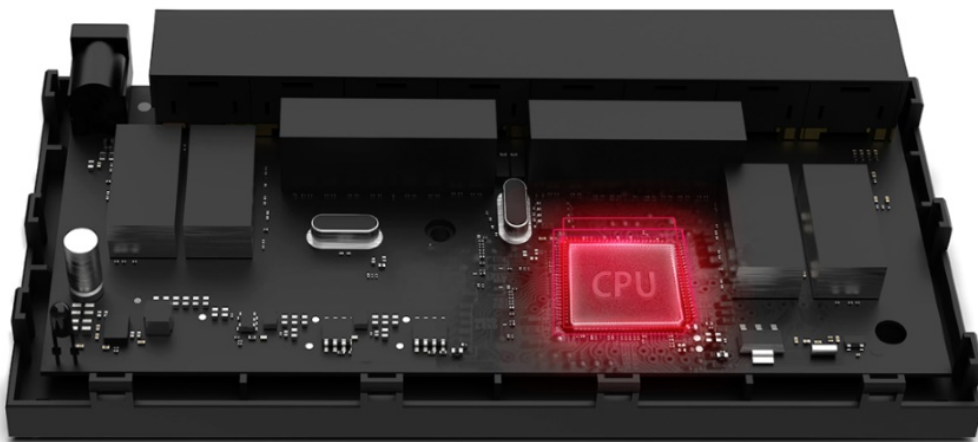

NAPTPL1078

Part No.:

MS108G

Záruka:

26 měs.

Stav:

Nové zboží

### Mercusys MS108G

Gigabitový **8portový** switch v kompaktním provedení s podporou Auto-Negotiation a Auto-MDI/MDIX. Rychlost přenosu dat až 1000 Mb/s při Half Duplex a až 2000 Mb/s při Full Duplex spojení. Jumbo Frame 9 KB. Podporuje funkci **Green Ethernet**, díky které dokáže switch uspořit až 82 % energie.

- Podpora Plug and play
- Green Ethernet
- Šířka pásma až 16 Gb/s
- MAC Address Learning

Součástí balení je napájecí adaptér (9 V/0,6 A).

### ZÁKLADNÍ SPECIFIKACE

**Porty:** 8× RJ-45 10/100/1000 Mb/s

**Kapacita switche:** 16 Gb/s

**Rychlost směrování:** 11,9 Mp/s

**PoE:** ne

**Rozměry:** 127 × 60,3 × 22 mm