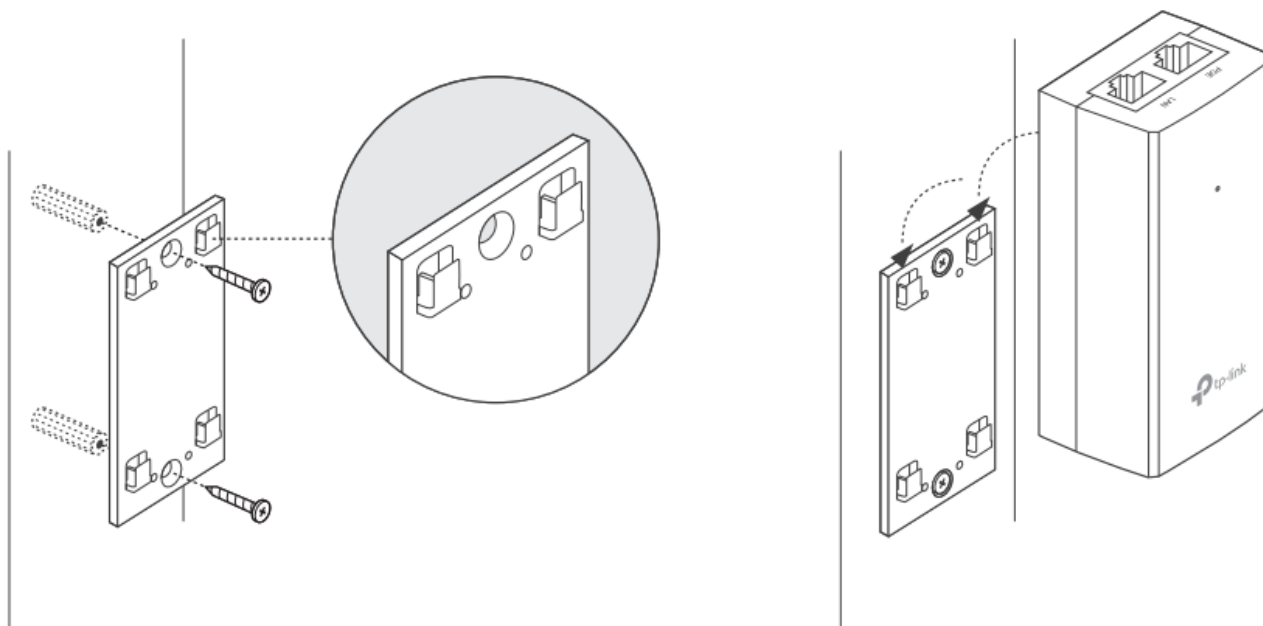

### TP-Link TL-POE4824G

Pasivní PoE injektor slouží pro napájení všech zařízení, které v sobě mají zabudovaný PoE extraktor a podporují napětí 48 V. Díky držáku, který je součástí balení, tento model jednoduše připevníte na zeď.

### ZÁKLADNÍ SPECIFIKACE

**Typ:** pasivní**Výstupní napětí:** 48 V**Výstupní výkon:** 24 W**Výstupní PoE port:** 1× 10/100/1000 Mbps**Rozměry:** 110 × 57 × 38,8 mm