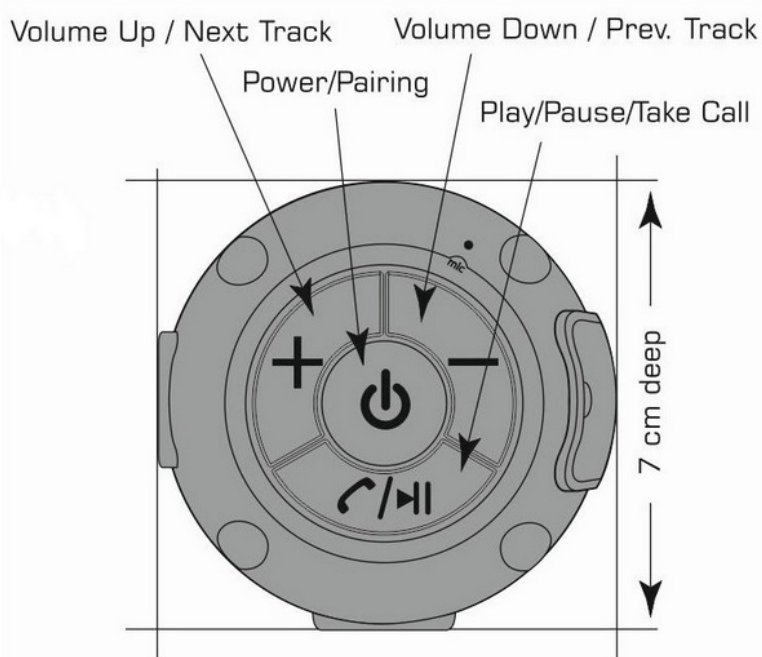

REPRODUKTOR SWISSTEN X-BOOM ČERNÝ

Cena celkem:	579 Kč
	(bez DPH: 479 Kč)
Běžná cena:	637 Kč
Ušetříte:	58 Kč
Kód zboží:	MOPSWI1232
Part No.:	52104000
Záruka:	24 měs.
Stav:	Nové zboží

Popis

Do outdooru i k vodě s bezdrátovým reproduktorem SWISSTEN Music Cube X-Boom

Bluetooth reproduktor SWISSTEN Music Cube X-Boom se vyznačuje nejenom kvalitní audio reprodukcí, ale také **odolným zpracováním těla**, které je kryto silikonovým pouzdem a splňuje **standard IPX5**. Díky tomu je vnitřní konstrukce chráněna před stříkající a vniknutí vlhkosti. Můžete jej bez obav vzít na pláž, párty u bazénu a jakýkoli jiný relax u vody či venkovním prostředí obecně.

Kompaktní rozměry a nízká váha předurčují reproduktor **SWISSTEN Music Cube X-Boom** k snadnému přenášení a