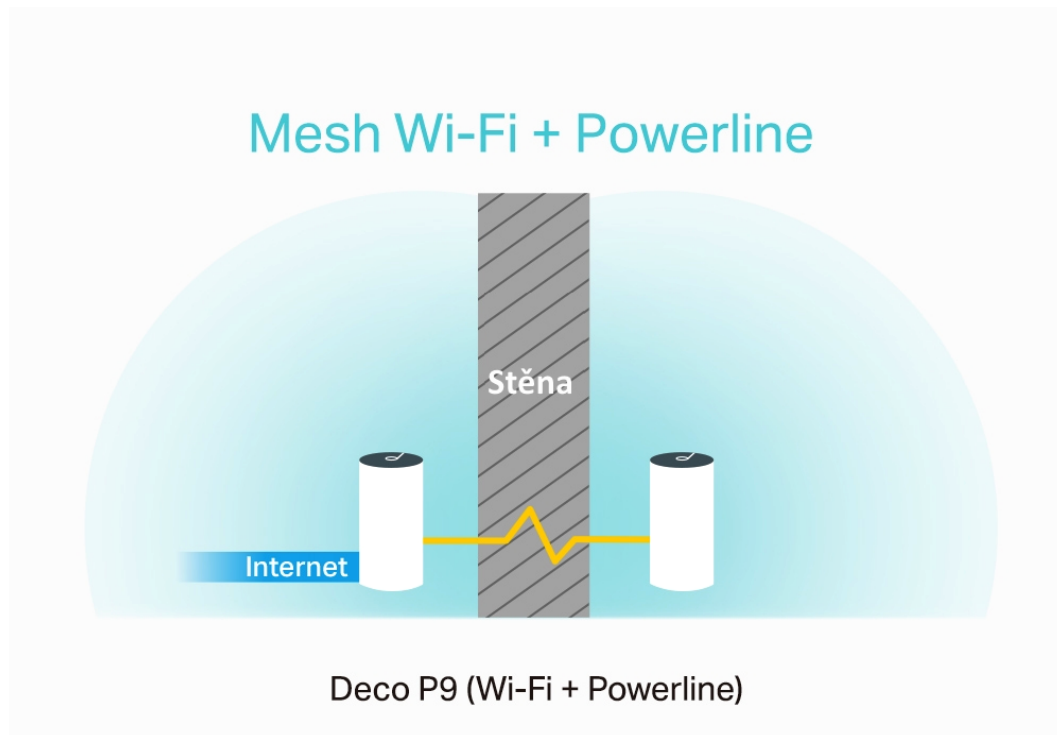

Popis

TP-Link Deco P9 (2 ks)

Deco P9 využívá systém trojice jednotek k dosažení bezproblémového celoplošného Wi-Fi pokrytí - eliminuje slabé oblasti signálu jednou provždy! Díky pokročilé technologii Deco Mesh spolupracují jednotky na vytvoření jednotné sítě s jediným názvem sítě. TP-Link **Mesh** znamená, že jednotky Deco spolupracují na **vytvoření jedné jednotné sítě**.

Deco E4 poskytuje rychlé a stabilní spojení rychlostí **až 1167 Mb/s** a spolupracuje s hlavními poskytovateli internetových služeb (ISP) a modemem. Tento systém je ideální pro pokrytí bezdrátovým signálem celé domácnosti (součástí balení jsou 2 jednotky) a je také **kompatibilní s Amazon Alexa a IFTTT**.

Deco P9 kombinuje **duální Wi-Fi a powerline** pro vytvoření silnější mesh sítě. Technologie Powerline **využívá elektrické rozvody** vašeho domu k vytvoření silnějšího propojení mezi jednotkami Deco tím, že **snižuje dopad stěn a jiných překážek na signál** a poskytuje ještě vyšší rychlosti sítě a skutečně bezproblémové pokrytí.