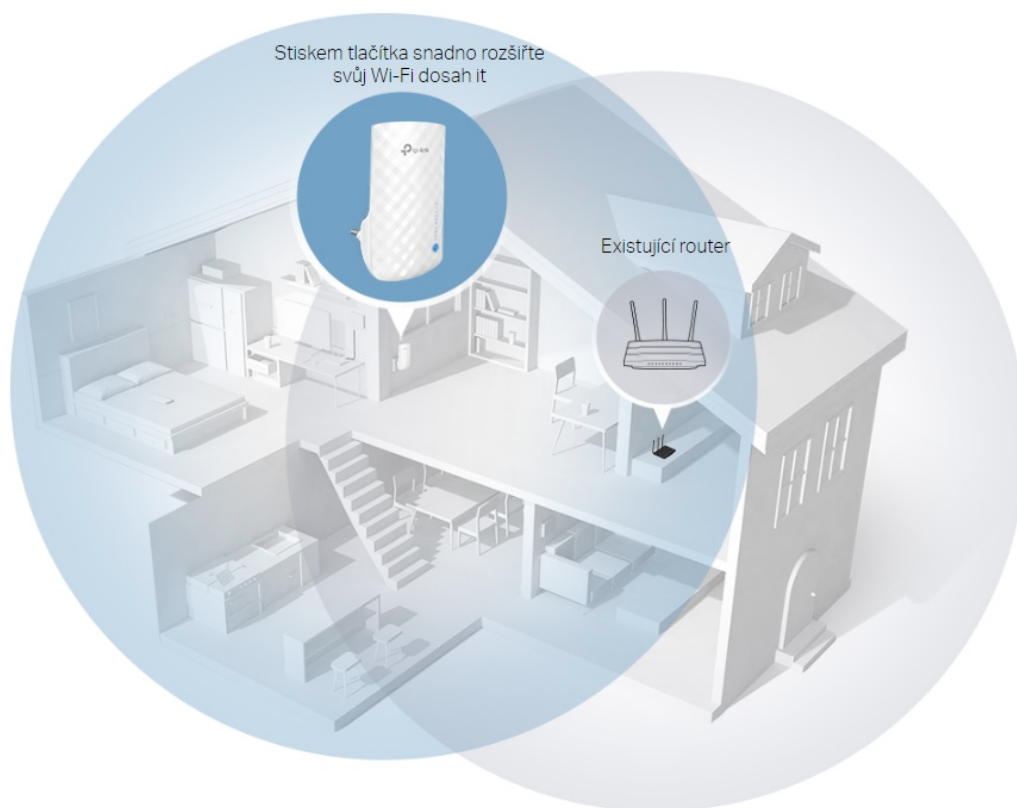

### TP-Link RE190

**Opakovač signálu** RE190 rozšiřuje vaše stávající Wi-Fi pokrytí pomocí bezdrátové technologie. Funguje se standardním bezdrátovým směrovačem a vytváří silnější **dvoupásmové připojení** pro spolehlivé pokrytí. Vytváří rychlejší přístup pro bezdrátová zařízení standardu **802.11a/b/g/n/ac** a zajišťuje vysokou rychlost bezdrátové sítě až **733 Mbit/s**.

**Zabezpečení:** WEP, WPA/WPA2-PSK

**Rozměry:** 110 × 65,8 × 38,8 mm