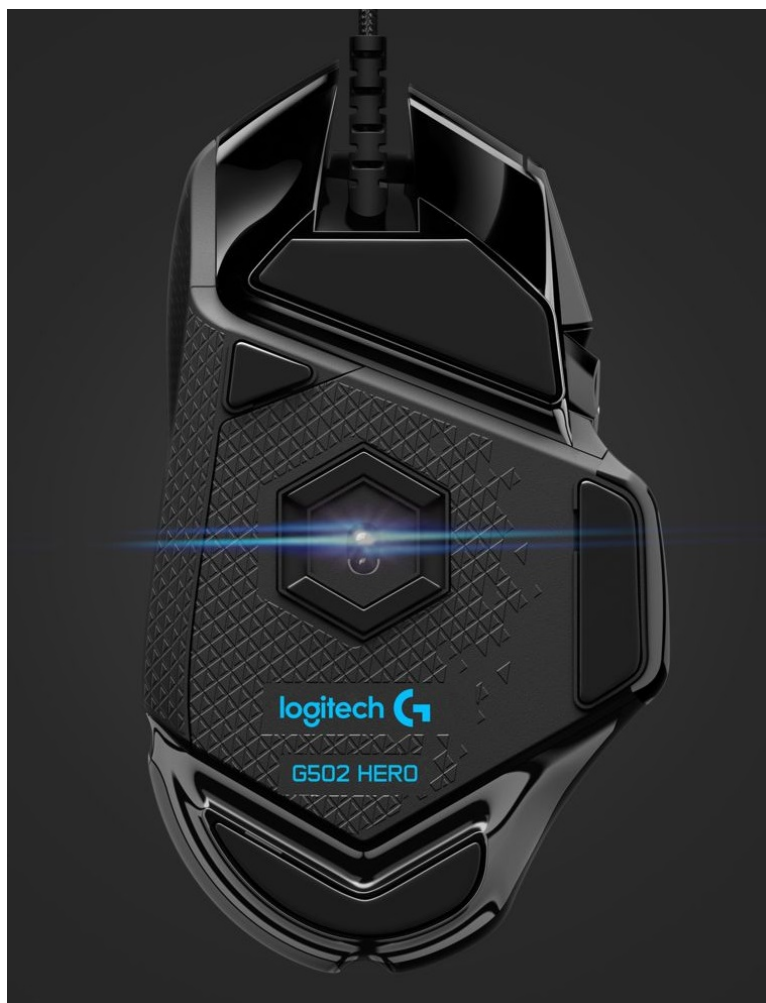

Logitech G502 HERO High Performance - volba pro hráče

Herní myš Logitech G502 HERO High Performance je ztělesněním všeho, co potřebujete na hladký průběh hry a tuhé on-line bitvy. Vyznačuje se špičkovým zpracováním a pokročilými funkcemi, které vám poskytnou komfort a plné herní zážitky. Disponuje **11 programovatelnými tlačítky** a pokročilým optickým senzorem. Rozlišení, které dosahuje **až 16 000 dpi**, zajišťuje přesnou manipulaci a plynulý pohyb.