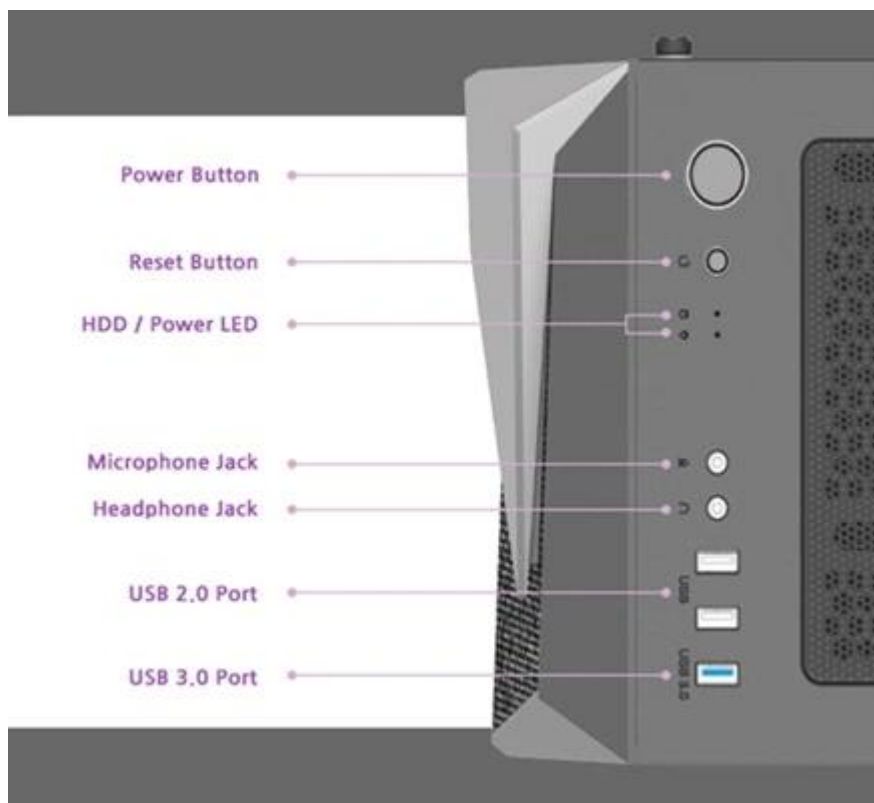

### ZALMAN S4 Plus - futuristický design, volnost pro komponenty a chlazení

PC skříň ZALMAN S4 v provedení Middle Tower představuje ideální základ pro stavbu moderního PC systému na hry, multimédia, streamování, případně náročnou pracovní činnost. Kombinuje neotřelý vzhled, promyšlenou konstrukci a dostatek prostoru pro výkonné komponenty, které to mohou naplno rozjet. Díky **konstrukci s průhlednou bočnicí** vynikne vnitřní uspořádání komponent a dá vřel i na nejmenší detaily vaší konfigurace.

**Počítačová skříň ZALMAN S4 Plus** podporuje **základní desky formátu ATX, Micro ATX i Mini ITX**, díky čemuž nabízí vysokou flexibilitu pro různé typy buildů. Uvnitř skříňe najdete dostatek místa pro grafické karty, chladiče CPU i další nezbytné komponenty. Další předností modelu **ZALMAN S4 Plus** je důraz na efektivní proudění vzduchu a chlazení. Skříň umožňuje osazení **až 6 ventilátory**, které zajišťují stabilní chlazení i při vysoké zátěži. **Konektory na horním panelu** slouží pro připojení periferií, a tak vše důležité máte vždy po ruce.

## ZALMAN S4 Plus

Počítačová skříň v provedení **Middle tower** nabízí **dvě 3,5" a jednu 2,5"** pozici pro pevné a SSD disky. Na horním panelu jsou umístěny dva **USB 2.0 porty**, jeden **USB 3.0 port**, sluchátkový výstup a vstup pro mikrofon. Skříň je na přední a zadní straně osazena **120 mm ventilátory**. Ventilátory navíc disponují RGB podsvícením, které spolu s **průhlednou bočnicí** zajišťují vytříbený herní design. Důmyslné řešení umožňuje umístění celkem až 6 ventilátorů. Ve skříni je dostatek prostoru pro chladič CPU do výšky až 160 mm a grafickou kartu o délce až 315 mm. Skříň je dodávána **bez zdroje**.

### ZÁKLADNÍ SPECIFIKACE

**Provedení skříně:** Middle Tower

**Interní pozice:** 1 x 3,5", 1 x 3,5"/2,5", 1 x 2,5"

**Kompatibilita základní desky:** ATX, Micro ATX, Mini ITX

**Zdroj:** bez zdroje

**Konektory na horním panelu:** 1 x USB 3.0, 2 x USB 2.0, 1 x sluchátkový výstup, 1 x vstup pro mikrofon