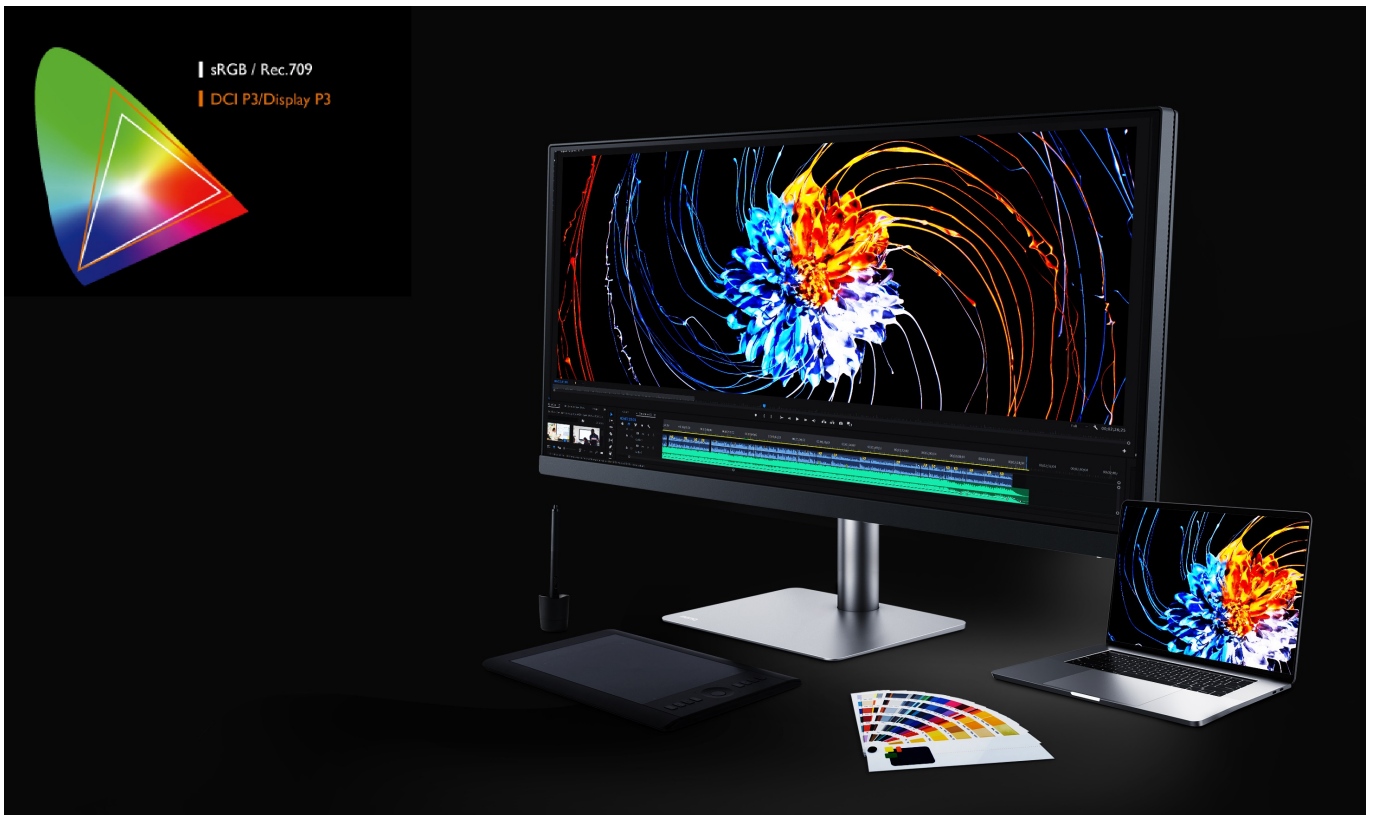

Monitor BenQ PD3420Q je navržen pro zobrazení bohatých barev, grafiky, editační a kreativní činnost. **UltraWide plocha o velikosti 34"** poskytuje mimořádný prostor pro zobrazení náročných projektů, nákresů, multimédií, dalšího obsahu i produktivitu v rámci **multitaskingu** s více aplikacemi.

Disponuje vysokým **rozlišením 3440 × 1440 bodů** pro zobrazení i velmi jemných vizuálních detailů. Dále nabízí celou řadu technologií v čele s **98% pokrytím Adobe RGB** barevné palety a **100% sRGB palety**.

Jeden displej, mnoho možností

Přizpůsobte si zobrazení aplikací, internetových stránek, grafiky, videí nebo fotografií podle svých představ. Rozdělte displej díky **funkci PIP** (Picture in Picture) obrazovku pro své specifické pracovní požadavky. Obří plocha vám zprostředkuje nepřeborné možnosti využití. K dispozici je také podpora externího nastavení obrazovky skrze **Hotkey Puck G2**.

Technologie pro ochranu očí a snížení únavy vám umožní komfortně pracovat po dlouhou dobu.

BenQ PD3420Q 34"

Monitor s úhlopříčkou **34"** a rozlišením **3440 × 1440** bodů nabízí pokrytí 98 % Adobe RGB barevné palety a 100 % sRGB palety. Disponuje kontrastním poměrem **1000 : 1**, dobou odezvy **5 ms** a jasem **350 cd/m²**. Pohodlné sledování zajišťují široké pozorovací úhly **178° horizontálně i vertikálně**. Předností je také možnost nastavení optimální orientace monitoru díky výškové nastavitelnosti a integrovaný **USB hub**. K dispozici je také port USB typu C, který kromě vysokorychlostního přenosu videa a dat, umožňuje napájení připojených zařízení až do 65 W.