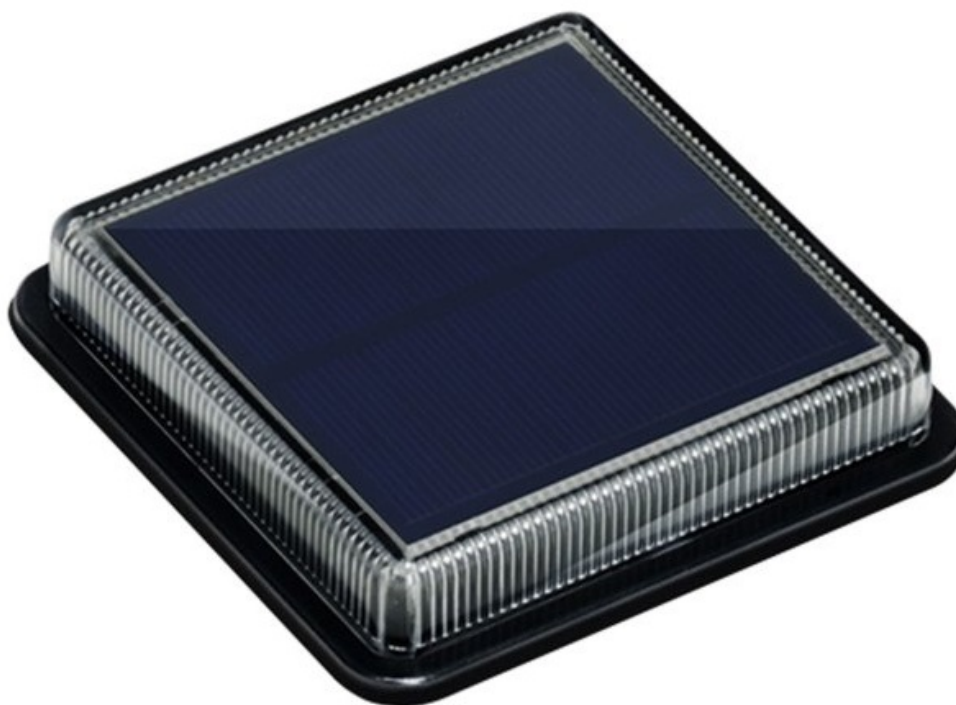

## IMMAX TERRACE 1,5W

Cena celkem:	<b>349 Kč</b> <b>(bez DPH: 288 Kč)</b>
Běžná cena:	<b>384 Kč</b>
Ušetříte:	<b>35 Kč</b>
Kód zboží:	LEDIMM1032
Part No.:	08445L
Záruka:	24 měsíců/6 měs. akku
Stav:	Nové zboží

## LED světlo IMMAX TERRACE - solární osvětlení na terasu, verandu či do zahrady

**Solární LED světlo IMMAX TERRACE** pro osvětlení zejména venkovních prostor. Pro tyto účely splňuje osvětlení stupeň krytí IP68, díky čemuž odolá vnějším vlivům počasí a podpoří **dlouhou životnost**. Další předností je snadná instalace bez nutnosti kabelů a samozřejmě **zabudovaná baterie s kapacitou 500 mAh**, která ve výsledku výrazně **sníží finanční náklady na osvětlení**.

### IMMAX TERRACE 1,5 W

Moderní **solární LED osvětlení**, vhodné pro terasy, schodiště, bazény a chodníčky na zahradě. Disponuje **vestavěnou baterií** s kapacitou **500 mAh**. Samozřejmostí je **světelný senzor** pro automatické rozsvícení po setmění a odolnost proti

## **ZÁKLADNÍ SPECIFIKACE**

**Příkon:** 1,5 W

**Počet SMD čipů:** 12

**Napájení:** vestavěná baterie (500 mAh), 3,2 V

**Senzor pohybu:** ne

**Stupeň krytí:** IP68

**Barva světla:** 4000 K

**Materiál těla reflektoru:** plast