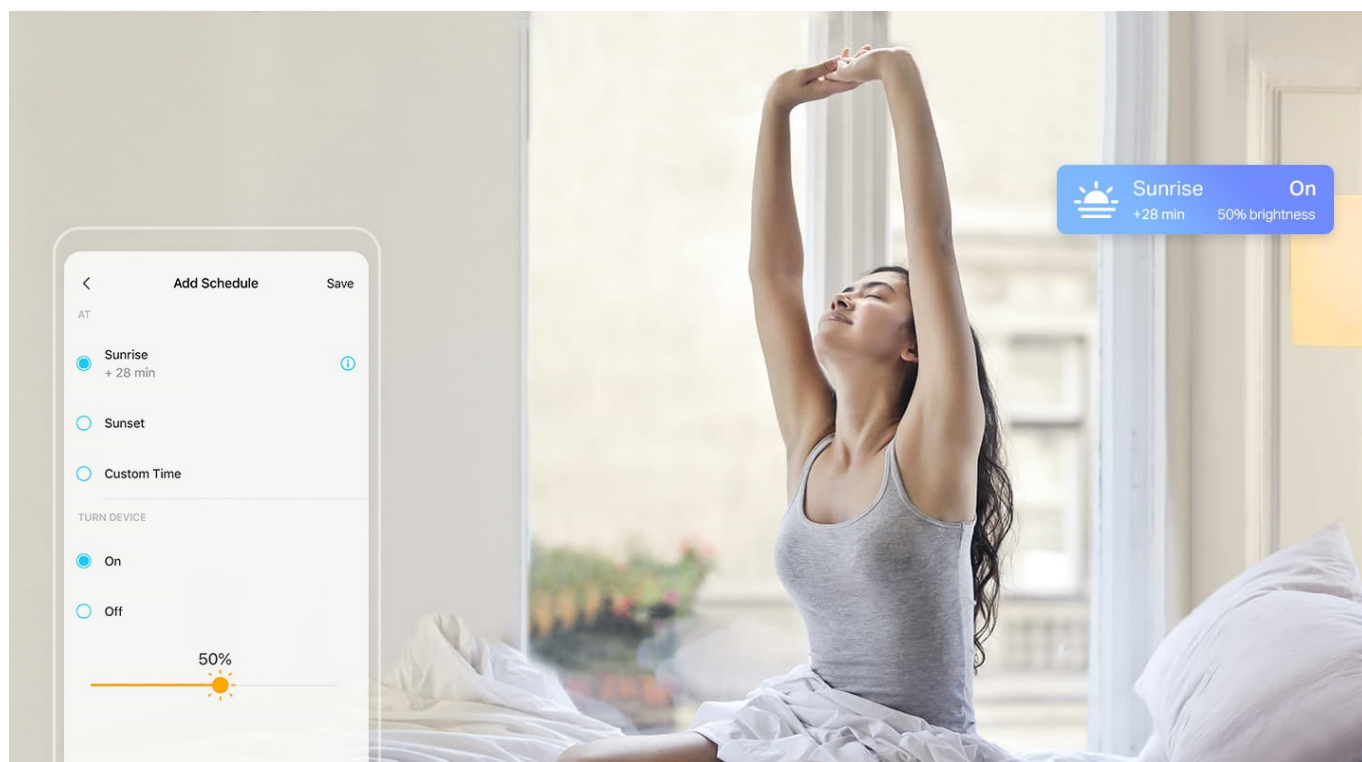

Chytrá žárovka TP-Link Tapo L510E s nastavitelnou intenzitou osvětlení, která se přizpůsobí vašim požadavkům v domácnosti. Chcete vytvořit atmosféru pro romantický večer, pracovní činnost nebo třeba relax po náročném dni u filmu? Osvětlení je teď ve vašich rukách. Pokud jste si zvykli na jas světla při večeri, u čtení knížky, sledování TV či jiných činnostech, můžete si jej **snadno uložit a zase zvolit**, až bude čas na další díl oblíbeného seriálu.

Máte-li rádi pravidelnost, jistě oceníte možnost **nastavení časových plánů pro zapnutí a vypnutí** s přesně daným jasem. Nebo zvolte **Režim nepřítomnost**, aby osvětlení simulovalo vaši přítomnost a odradilo tak případné nezvané hosty.

Díky pokročilým **technologím pro úsporu energie** se nemusíte bát, že byste přespříliš plýtvali elektřinou. **Smart žárovka TP-Link Tapo L510E** se ideálně uplatní ve všech typech chytrých domácností, **podporuje hlasové ovládání**, takže rychle a jednoduše změňte osvětlení skrze příkazy pro **hlasové asistenty Amazon Alexa a Google Assistant**. Snadné ovládání podporuje rovněž **aplikace Tapo pro chytré mobilní telefony**.

Jednoduše připojte chytrou žárovku k domácí Wi-Fi síti a ovládejte pomocí aplikace Tapo kdekoliv se pohybujete. Nepotřebujete žádné další ovládací prvky. Žárovka podporuje také hlasové ovládání Amazon Alexa a Google Assistant. Lze ji stmívat a rozsvěcovat ručně nebo na základě nastavitelných časových rozvrhů.