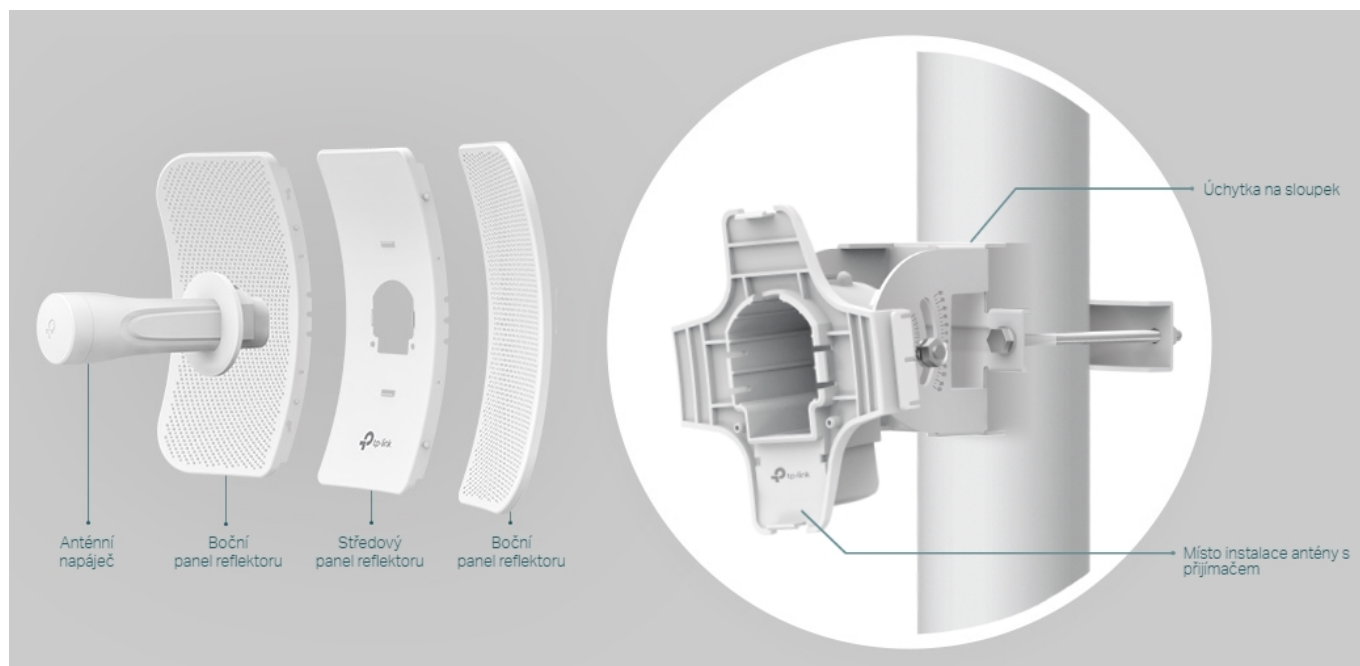

TP-LINK CPE710

Cena celkem:	2 349 Kč (bez DPH: 1 941 Kč)
Běžná cena:	2 584 Kč
Ušetříte:	235 Kč
Kód zboží:	NATTPL1021
Part No.:	CPE710
Záruka:	36 měs.
Stav:	Nové zboží

Popis

TP-Link CPE710

Směrová anténa na profesionální úrovni se ziskem 23 dBi určená pro bezdrátový přenos dat na velké vzdálenosti.

Díky směrové anténě Cassegrain s vysokým ziskem 23 dBi, technologií 2x2 MIMO a speciálnímu kovovému reflektoru umožňuje model CPE710 dosáhnout vynikajícího směrového zaměření paprsku, vylepšené latence a odolnosti vůči rušení. Profesionální výkon a uživatelsky příjemné provedení - venkovní anténa CPE710 s rychlostí přenosu 867 Mb/s v pásmu 5 GHz a ziskem 23 dBi je ideální volbou a cenově výhodným řešením pro potřeby venkovních bezdrátových sítí.

Stabilní konstrukce a flexibilní instalace

- Díky částem, které do sebe vzájemně zaklapnou, je montáž snadná a pohodlná
- Sady pro montáž na sloupek a volnost pohybu ve všech třech osách umožňují flexibilní instalaci
- Odolná konstrukce zajišťuje stabilitu i ve větrném prostředí

Pharos Control - Systém centralizované správy sítě

Anténa CPE710 se dodává se softwarem Pharos Control pro centralizovanou správu sítě, který uživatelům pomáhá snadno

řídít všechna zařízení v síti z jediného počítače. Mezi jeho funkce patří rozpoznávání zařízení, monitorování jejich stavu, aktualizace firmwaru a údržba sítě. Intuitivní prostředí ve webovém prohlížeči – PharOS – je alternativním způsobem, jak síť spravovat, a profesionálům umožňuje přístup k detailnějším nastavením.