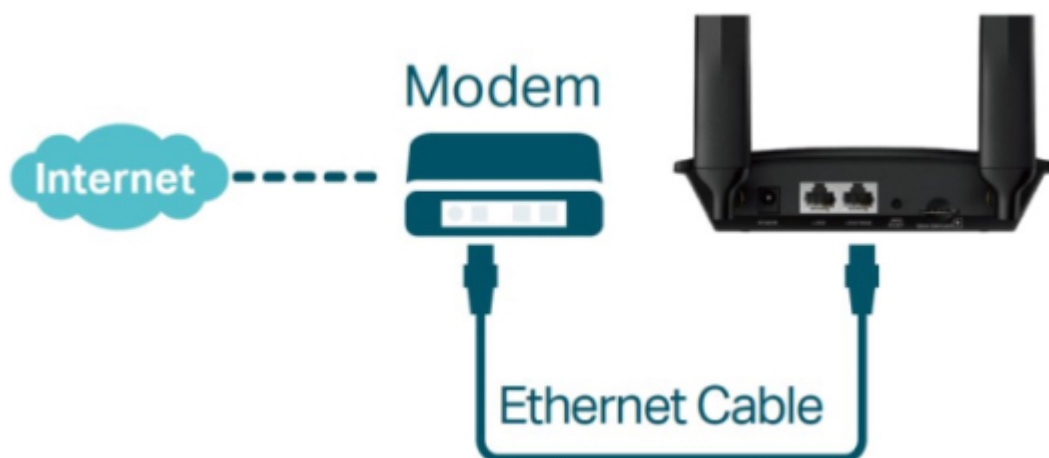

TP-LINK TL-MR100

Cena celkem:	1 499 Kč (bez DPH: 1 239 Kč)
Běžná cena:	1 649 Kč
Ušetříte:	150 Kč
Kód zboží:	NARTPL1089
Part No.:	TL-MR100
Záruka:	36 měs.
Stav:	Nové zboží

Popis

TP-Link TL-MR100

Využijte všechny výhody vaší špičkové **LTE** sítě s TL-MR100, který může dosáhnout rychlosti připojení až **300 Mbps**. TL-MR100 vám dovoluje sdílet vaši 4G LTE síť **až s 32 Wi-Fi zařízeními**, takže si můžete užít nepřerušované HD filmy, rychlé stahování souborů a video chat, který se neseká.

S integrovaným LTE modemem a **vestavěným slotem pro SIM kartu** je vše, co potřebujete, pouze vložit SIM kartu a zapnout router. Užívání si rychlé a stabilní Wi-Fi na LTE síti nebylo nikdy jednodušší.

ZÁKLADNÍ SPECIFIKACE

Standard: IEEE 802.11b/g/n

Rychlost datového přenosu: 300 Mbit/s

Anténa: 2 x odnímatelná 4G LTE

Porty: 1 x RJ-45 LAN, 1 x RJ-45 WAN/LAN

Frekvenční pásmo: 2,4 GHz

Zabezpečení: 64/128-bit WEP, WPA/WPA2, WPA-PSK/WPA2-PSK