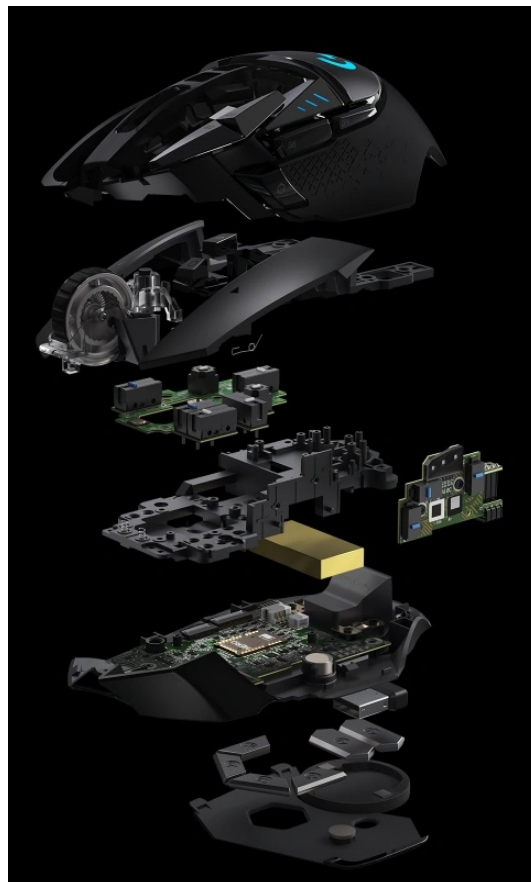

LOGITECH G502 HERO LIGHTSPEED

Cena celkem:	3 449 Kč (bez DPH: 2 850 Kč)
Běžná cena:	3 794 Kč
Ušetříte:	345 Kč
Kód zboží:	MOUL5541
Part No.:	910-005567
Záruka:	24 měs.
Stav:	Nové zboží

Popis

Hrajte na LIGHTSPEED úrovni - myš Logitech G502 HERO LIGHTSPEED

Bezdrátová myš Logitech G502 HERO LIGHTSPEED je tím pravým herním trumfem. Podporuje ultra rychlé bezdrátové připojení **LIGHTSPEED** pro zajištění spolehlivosti a profesionálního výkonu v oblasti **eSportu**. Logitech G502 HERO LIGHTSPEED disponuje **senzorem HERO 16K** nové generace s nastavitelným rozlišením **až na hodnotu 16 000 DPI**.

Díky širokému rozsahu citlivosti se přizpůsobí všem herním žánrům a zvládne všechny mise i herní výzvy – od precizního míření sniperkou po zběsilé manévrování mezi kulkami. Pro ještě lepší klouzavost a ovladatelnost je myš vybavena systémem nastavitelné váhy takže si její pohyb a váhu přizpůsobíte přesně do ruky. Samozřejmostí je také přizpůsobitelné **RGB podsvícení**.

Logitech G502 HERO LIGHTSPEED

Herní bezdrátová myš disponující **11 programovatelnými tlačítky** a vysoce přesným optickým senzorem **HERO 16K** s nastavitelným rozlišením **až 16000 dpi**. Vyniká vysokou odolností **až 50 milionů kliknutí** a dobou odezvy **1 ms**. S technologií **Lightsync RGB** lze nastavit světelné animace a efekty. Napájení zajišťuje **vestavěná baterie**, která při plném nabití udrží myš bez podsvícení v chodu až 60 hodin. Připojení je realizováno skrze **USB přijímač**.