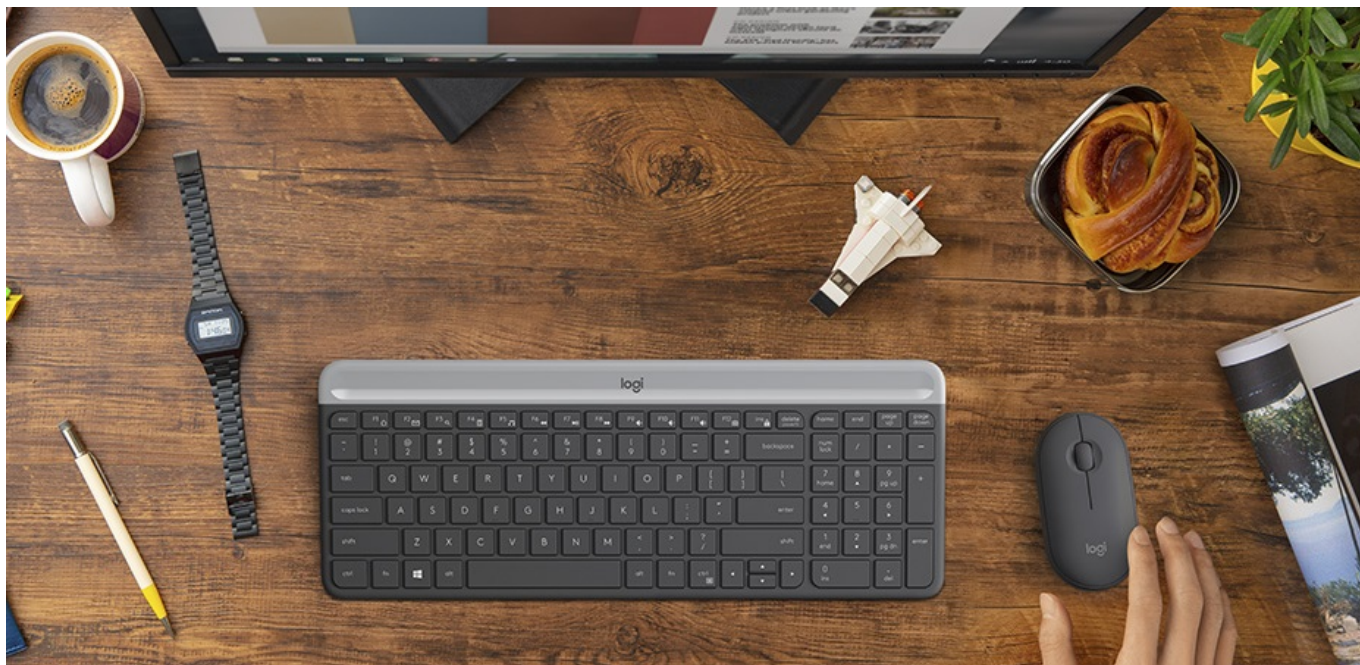

**Bezdrátový set klávesnice a myši Logitech MK470**, se kterým proměníte i malý kousek prostoru v moderní kancelář. **Ultratenké a kompaktní provedení** obou periferií vám umožní efektivní pracovní činnost i v prostorově omezených podmínkách. Sada **Logitech MK470 Slim Combo** působí na pohled, jednoduše, minimalisticky, přesto je však mimořádně funkční.

I přes své malé rozměry **klávesnice Logitech disponuje numerickou částí a 12 funkčními klávesovými zkratkami**, takže vše potřebné máte po ruce. Kompaktní **myš Logitech je jednoduše přenosná a vměstná se do každého batohu nebo tašky**. Nízkoprofilové klávesy s technologií Scissor podporuje plynulé a komfortní psaní. Během provozu jsou velmi tiché, stejně jako myš a dosahuje **až 90% redukci hluku**. Nerušíte tak sebe ani své okolí. Připojení je realizováno **bezdrátově skrze USB přijímač Plug-and-Play** na 2.4GHz frekvenci na vzdálenost až 10 metrů.

## Logitech MK470

Bezdrátový set, se kterým si budete moci vychutnat pohodlí a jednoduchost běžného rozvržení klávesnice kompaktní velikosti v minimalistickém designu. Disponuje klávesami uchycenými technologií **Scissor**, které umožňují plynulé a snadné psaní. Optická myš s rozlišením **1000 dpi** a redukcí hluku zajistí dokonale tiché pracovní prostředí. Připojení k počítači je realizováno bezdrátově skrze **miniaturní USB přijímač** na vzdálenost **až 10 metrů**.

### ZÁKLADNÍ SPECIFIKACE

**Rozhraní:** 2,4 GHz (USB adaptér)

**Dosah:** až 10 m

**Barva:** černá