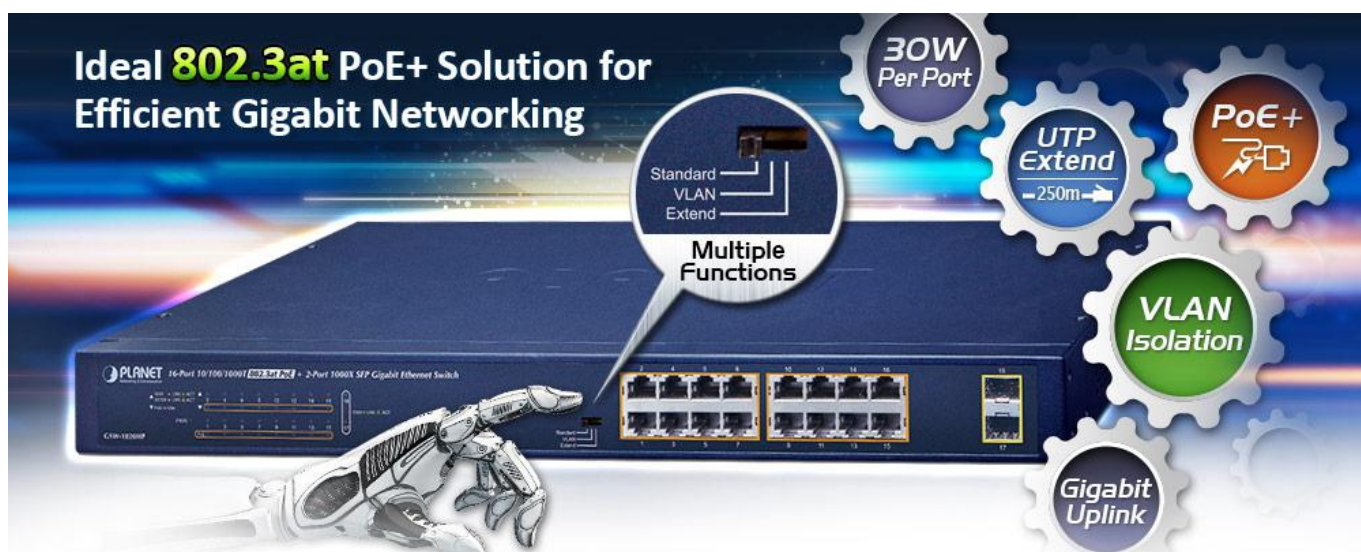

PLANET GSW-1820HP

Cena celkem:	4 551 Kč (bez DPH: 3 761 Kč)
Běžná cena:	5 006 Kč
Ušetříte:	455 Kč
Kód zboží:	NETPLA2298
Part No.:	GSW-1820HP
Záruka:	38 měs.
Stav:	Nové zboží

Popis

PLANET GSW-1820HP

Gigabitový PoE+ přepínač, **16 x 10/100/1000Base-T RJ-45** s injektory **802.3af/at**, **dva SFP** sloty 1000Base-X, napájecí výkon až **240 W**.

LED indikace využití PoE portů, **DIP switch** pro přepnutí **Standard/VLAN/Extend** módu, mechanismy pro úsporu příkonu podle IEEE 802.3az.

Gigabitový přepínač s PoE+ (power over ethernet) porty pro centralizované napájení zařízení po ethernetu jako jsou IP kamery, Wi-Fi prvky nebo VOIP telefony a s možností napojení do infrastruktury pomocí dvou optických SFP portů.

Zařízení je svým provedením vhodné jak pro instalaci do domácích nebo kancelářských prostorů, tak pro aplikace v lokálních rozvaděčích.

Výstupní výkon PoE portů je regulován v závislosti na příkonu napájených zařízení mechanismy EEE (Energy-Efficient Ethernet) podle IEEE 802.3az.

ZÁKLADNÍ SPECIFIKACE

Fyzické vlastnosti:

Porty: 16 x RJ-45 10/100/1000Base-T, 2 x SFP 1000Base-X

Paměť: 8k MAC adres

Propustnost: sběrnice 36 Gbps, provozně 26,8 Mpps (64B)

Podpora přenosu: JumboFrame 9K

Provedení: rack 1U