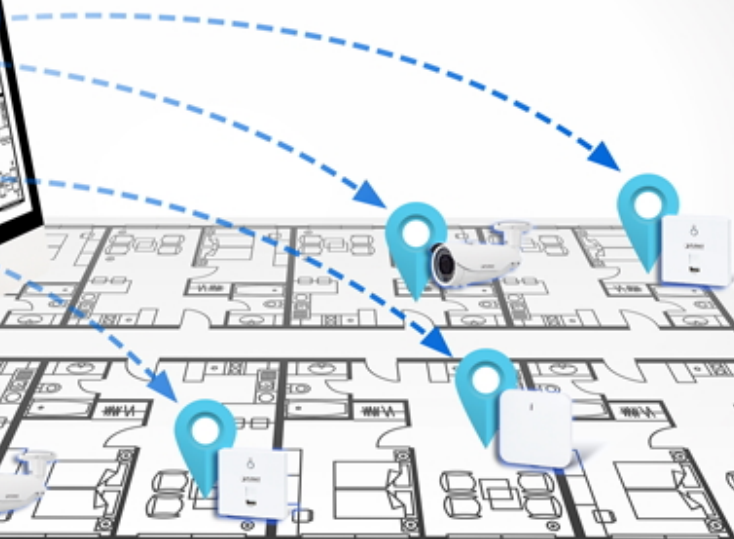

### Management a rozhraní

**Rozhraní:** 5 x RJ-45 10/100/1000 Base-T, 1 x RJ-45 (RS-232) sériový port konzole, 2 x USB 3.0 (aktivní vždy jen jeden)

**Management:** konzole, Telnet, SSL, web prohlížeč (doporučujeme Chrome), SNMP v1/v2c/v3

Wireless (AP) Industrial Switch VDSL NAS Router Media Converter Network Management

IP Power Management IP Camera Switch VoIP PON NVR/HDVR

**Step 1**

**Discovery**

**Step 2**

**Add to List**

**Step 3**

**Domain Info. Display**