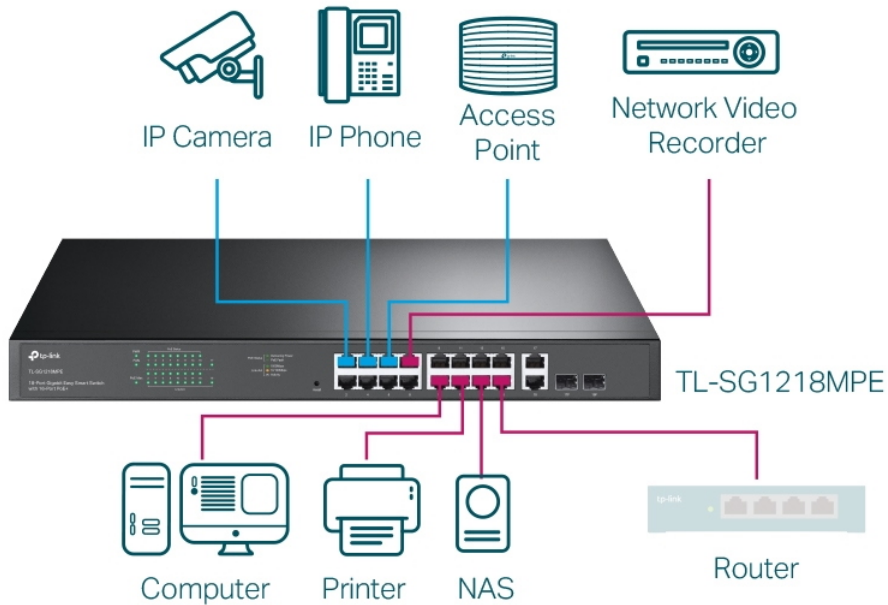

- PoE+ napájení (802.3af/at) s příkonem až 30 W na port
- Celkový napájecí výkon až 250 W
- Správa přes web management nebo Easy Smart Configuration Utility
- Inteligentní správa napájení
- Ideální pro menší kamerové (dohledové) systémy
- Podpora IGMP Snooping, QoS a VLAN

TP-Link PoE Switch

Supply power and data to network devices over a single Ethernet cable

16× Gigabit PoE+ Ports
Up to 30 W on Each Port
Total 250 W Power Budget

TL-SG1218MPE

Surveillance
IP Camera

Conference Calls
IP Phone

Wi-Fi Coverage
Access Point

ZÁKLADNÍ SPECIFIKACE

Počet portů: 16x GbE RJ-45, 2x kombo port RJ-45/SFP slot

PoE: ano, až 30 W/port, celkový výkon 250 W

Kapacita switche: 36 Gbps

Rychlost směrování: 26,78 Mpps

Rozměry: 440 x 180 x 44 mm

TP-Link Easy Smart Switch Plug and Play

① Plug In

② Connect Devices

③ Enjoy

Advanced Network Features

VLAN for simplified management, enhanced security and better experience

Easy Management
Monitor and manage the network via Web UI or Utility