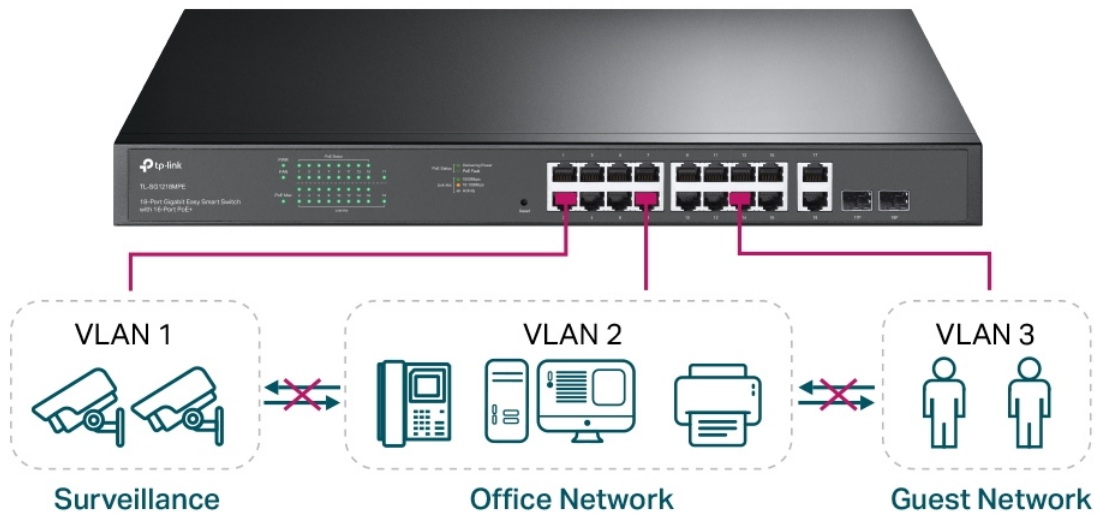

Switch nabízející **šestnáct GbE RJ-45 portů** s podporou **PoE+ (802.3af/at)** a celkovým napájecím výkonem **až 250 W**. Dále nabízí **dva combo Gigabit RJ-45/SFP porty** pro uplink. Snadné použití přes **web management nebo pomocí Easy Smart Configuration Utility**. Přepínací kapacita dosahuje až **36 Gbps** a rychlost směrování až **26,78 Mpps**.

- PoE+ napájení (802.3af/at) s příkonem až 30 W na port
- Celkový napájecí výkon až 250 W
- Správa přes web management nebo Easy Smart Configuration Utility
- Inteligentní správa napájení
- Ideální pro menší kamerové (dohledové) systémy
- Podpora IGMP Snooping, QoS a VLAN

Wi-Fi Coverage
Access Point

ZÁKLADNÍ SPECIFIKACE

Počet portů: 16x GbE RJ-45, 2x kombo port RJ-45/SFP slot

PoE: ano, až 30 W/port, celkový výkon 250 W

Kapacita switche: 36 Gbps

Rychlost směrování: 26,78 Mpps

Rozměry: 440 x 180 x 44 mm

TP-Link Easy Smart Switch Plug and Play

① Plug In

② Connect Devices

③ Enjoy

Advanced Network Features

VLAN for simplified management, enhanced security and better experience

Easy Management
Monitor and manage the network via Web UI or Utility