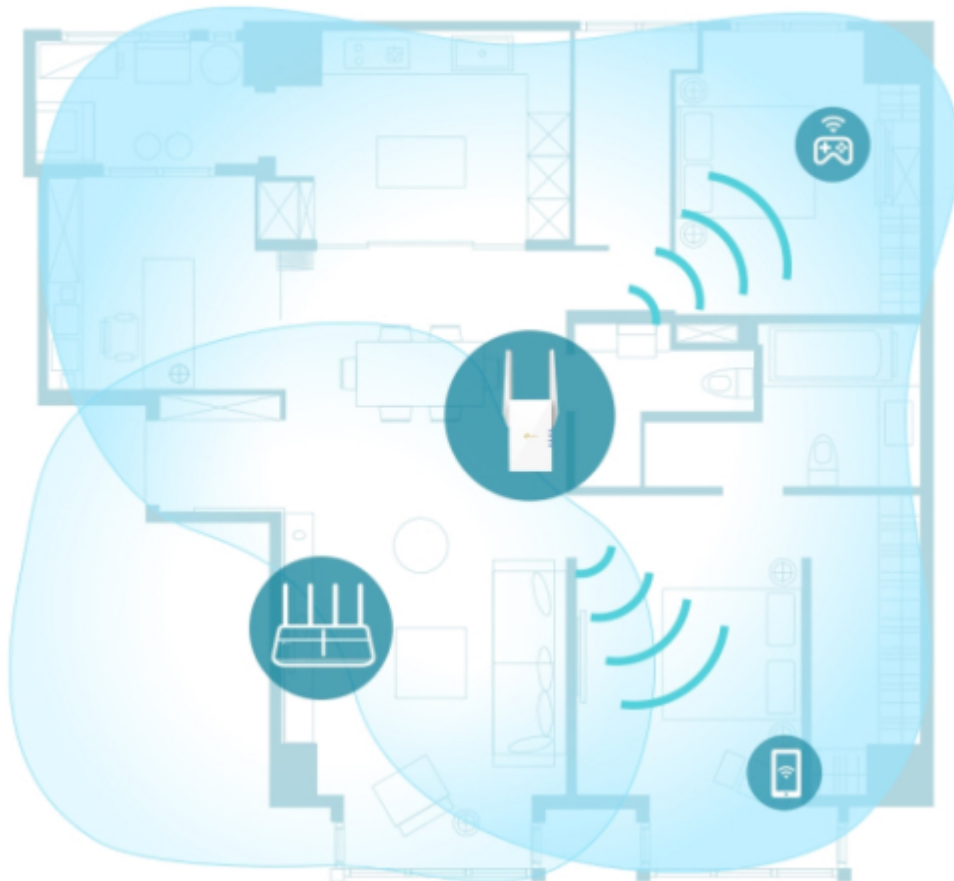

### TP-Link RE605X

Opakovač zesiluje bezdrátový signál a prodlužuje jeho dosah na dříve nedostupná nebo pomocí kabelu obtížně připojitelná místa. Podpora nejnovější bezdrátové technologie **802.11ax** a duálního pásma Wi-Fi zaručí vyšší rychlost, větší kapacitu a snížené přetížení sítě.

**Gigabitový ethernetový port** umožňuje připojit zařízení připojovaná pomocí kabelu, jako například herní konzoli nebo chytrý televizor, a vytvořit tak rychlé a spolehlivé kabelové připojení.