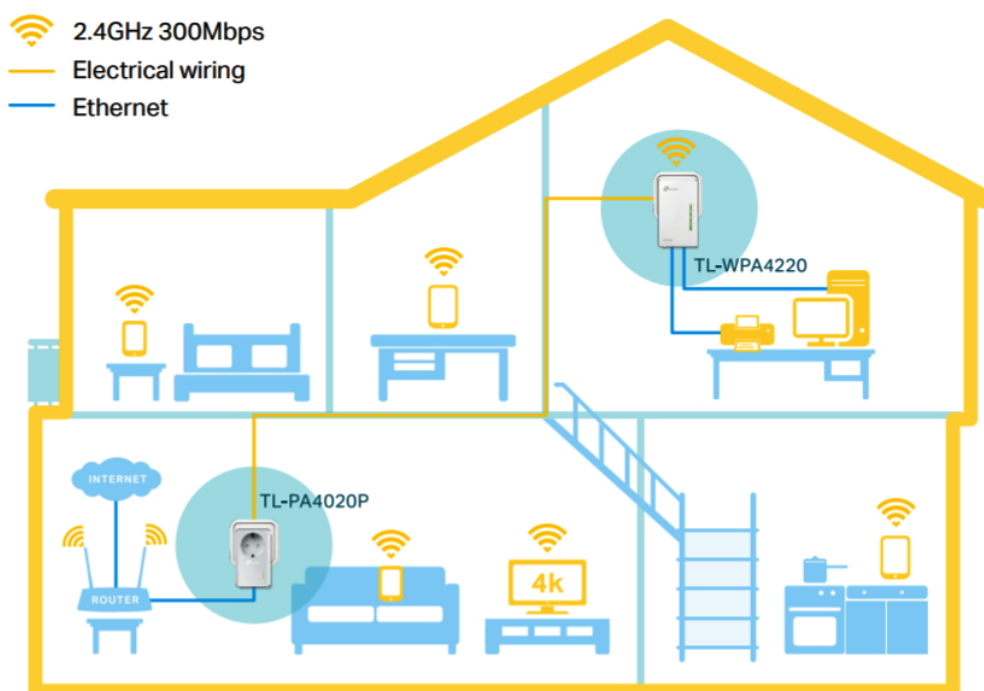

Sada powerline adaptérů s **Wi-Fi** připojením a pokročilou technologií **HomePlug AV2** poskytuje uživatelům vysokorychlostní přenos dat rychlostí až **600 Mb/s** po elektrickém vedení (dosah 300 m), nebo až **300 Mb/s** přes Wi-Fi připojení. Streamujte v HD, hrajte online a stahujte velké soubory bez přerušení.

- **HomePlug AV2 standard** - vysokorychlostní přenos dat rychlostí až 600 Mb/s
- **Wi-Fi** - integrovaný přístupový bod standardu 802.11b/g/n (pouze v sekundární jednotce)
- **Plug and Play** - umožňuje jednoduché a rychlé nastavení během pár minut

ZÁKLADNÍ SPECIFIKACE

Typ zásuvky: EU

Rychlost přenosu dat: až 600 Mb/s

Standardy a protokoly: HomePlug AV2, HomePlug AV, IEEE 1901, IEEE 802.3, IEEE 802.3u, IEEE 802.3ab, IEEE 802.11b/g/n

Rozhraní: 2 × 10/100 Mbps RJ-45

Zabezpečení: WPA-PSK, WPA2-PSK, WEP, 128bitové AES šifrování

Dosah: až 300 m

Rozměry:

TL-WPA4220: 94 × 54 × 40 mm

TL-PA4020P: 95 × 58 × 42 mm

Barva: bílá-šedá