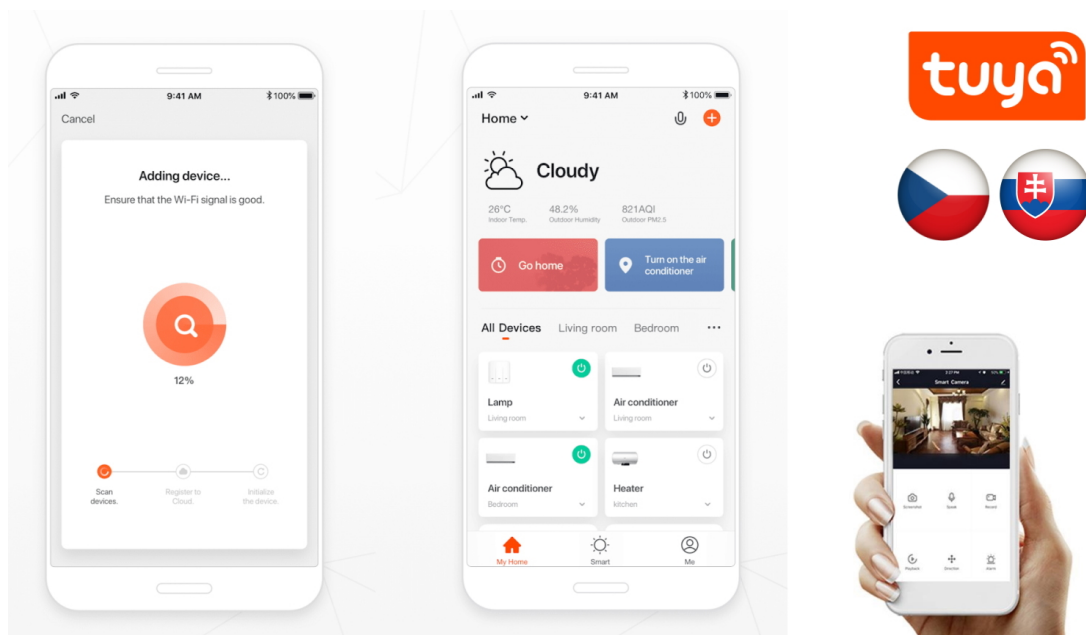

## IMMAX NEO CANTO 12 W

LED stropní svítidlo pro chytrou domácnost v minimalistickém designu. Svítidlo lze propojit s chytrou bránou **IMMAX NEO** a ovládat tak celou síť domácích světelných zdrojů skrze dálkový ovladač či aplikaci v mobilním telefonu. Dálkový ovladač **Zigbee 3.0** je součástí balení.