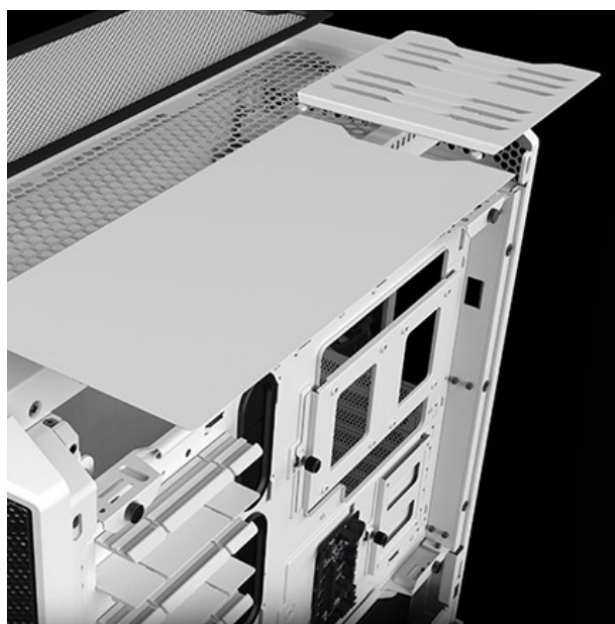

### Be quiet! skříň SILENT BASE 802 Window - ticho ve vašem počítači

Počítačová skříň **Be quiet! SILENT BASE 802 Window** je navržena pro stavbu tichých a současně výkonných PC systémů. **Skříň ve formátu Middle Tower** nabízí dostatek prostoru pro uložení moderních a výkonných komponent a jejich spolehlivý provoz. Svým vnitřním uspořádáním a podporuje také extra účinné chlazení vzduchem nebo vodou během enormní zátěže. **Vyměnitelný přední panel** umožňuje efektivní proudění vzduchu, a tím chlazení sofistikovaných i standardních počítačových konfigurací. K dispozici je **trojice předinstalovaných ventilátorů**, které jsou sotva slyšitelné a lze je přepínat do režimu výkonu i ticha.

Na bočních stranách je **PC skříň Be quiet! SILENT BASE 802 Window** vybavena **zesílenými tlumicími prvky**, které zlepšují stabilitu a potlačují hluk. Samozřejmostí je přítomnost **základních konektorů na horním panelu**, které vám umožní používat základní periferie. Hráčkové při skládání své sestavy jistě ocení **oddělenou přihrádku na základní desku** nebo kryt napájecího zdroje, který skryje nevzhledné kabely. **Průhledná bočnice z tvrzeného skla** vám poskytne ideální pohled do nitra sestavy a na jednotlivé komponenty, jak si tam vesele pracují.