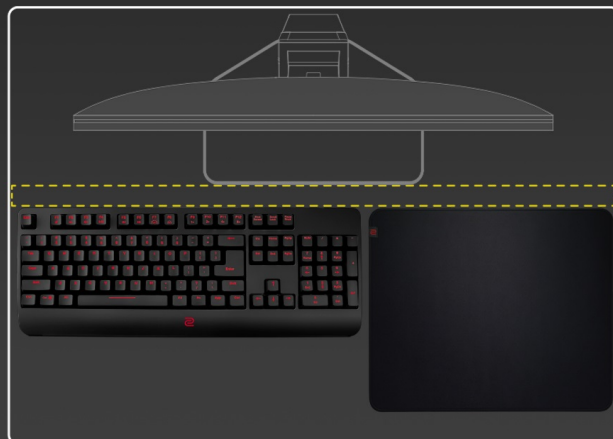

XL2540K

ZOWIE by BenQ XL2540K

Monitor s úhlopříčkou **24,5"** stvořený pro hry a zábavu. Full HD rozlišení **1920 × 1080** obrazových bodů, obnovovací frekvence **240 Hz**, technologie **FreeSync** a doba odezvy **1 ms** zaručí, že vám neunikne jediný detail. Použitá technologie **TN** nabízí pozorovací úhly 170° horizontálně a 160° vertikálně. Otočný podstavec, **výšková stavitelnost** a podpora režimu **Pivot** umožní optimální nastavení polohy. Exkluzivní technologie **Color Vibrance** umožňuje přidat požadovanou úroveň sytosti, která pomáhá odlišit malé cíle od pozadí a redukovat rozmazání. Monitor disponuje také speciálním režimem **Low Blue Light**, který šetří vaše oči tím, že redukuje vyzařování modrého světla. Stejně tak pomáhá technologie **Flicker Free**, která potlačuje blikání obrazovky a umožňuje vám tak hrát déle bez náročného zatížení očí.

Součástí balení DisplayPort kabel.

ZÁKLADNÍ SPECIFIKACE

Typ panelu: TN

Úhlopříčka: 24,5"

Poměr stran: 16 : 9

Rozlišení: 1920 × 1080 px

Kontrastní poměr: 1000 : 1

Doba odezvy: 1 ms

Rozhraní: 3× HDMI, 1× DisplayPort, 1× sluchátkový výstup

Barva: černá