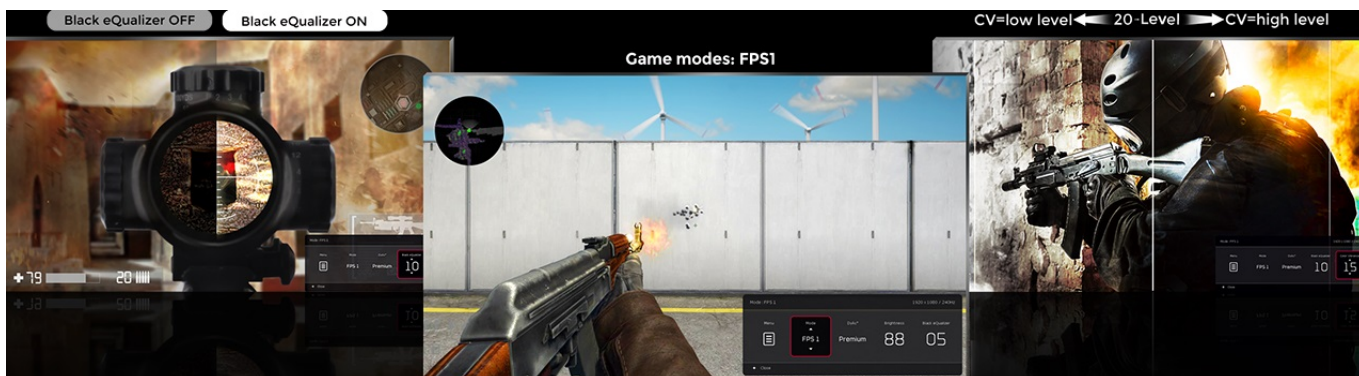

Herní monitor **ZOWIE by BenQ XL2540K** vás během okamžiku dostane do světa pokročilého gamingu a multimédií. Zprostředkuje vám ostrý obraz ve **Full HD** kvalitě a s mimořádnou plynulostí díky **240Hz obnovovací frekvenci** a **1ms době odezvy**. To oceníte především při hraní akčních her, stříleček nebo dynamických filmových sekvencích.

Menší základna poskytuje více prostoru na stole, přesto poskytuje monitoru vysokou stabilitu a hráčům více možností pro umístění periferií. Každý hráč má vlastní požadavky na komfort. I proto monitor **ZOWIE by BenQ XL2540K** umožňuje flexibilní nastavení výšky a úhlu. Vlastní nastavení parametrů a **videoprofilů** můžete snadno uložit a sdílet se spoluhráči nebo svými fanoušky skrze jednoduché uživatelské rozhraní.

Součástí balení DisplayPort kabel.

ZÁKLADNÍ SPECIFIKACE

Typ panelu: TN

Úhlopříčka: 24,5"

Poměr stran: 16 : 9

Rozlišení: 1920 × 1080 px

Kontrastní poměr: 1000 : 1

Doba odezvy: 1 ms

Rozhraní: 3× HDMI, 1× DisplayPort, 1× sluchátkový výstup

Barva: černá